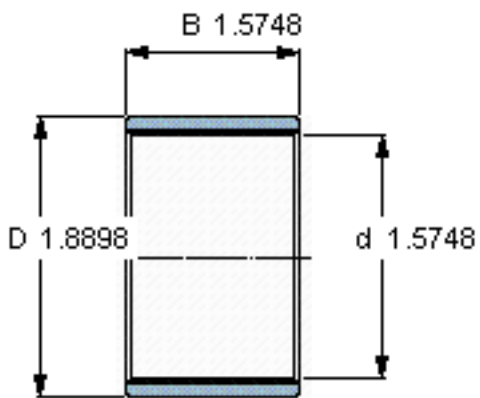

SKF PWM 404840参数

主要尺寸	d	40	mm	-
	D	48	mm	-
	B	40	mm	-
重量	重量	41	g	-
型号	型号	PWM 404840	-	-

SKF PWM 404840图片

参考资料:<http://www.sozhou.com/p/a051d017.html>