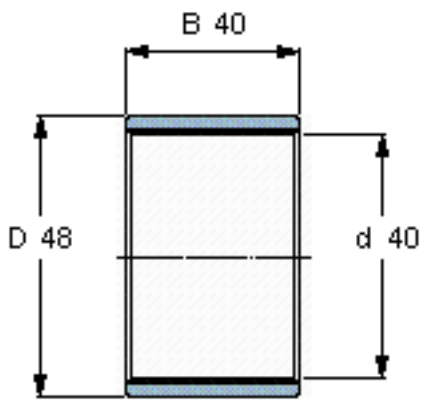

SKF PWM 404840参数

主要尺寸	d	40	mm	-
	D	48	mm	-
	B	40	mm	-
重量	重量	41	g	-
型号	型号	PWM 404840	-	-

SKF PWM 404840图片

参考资料:<http://www.sozhou.com/p/a051d017.html>