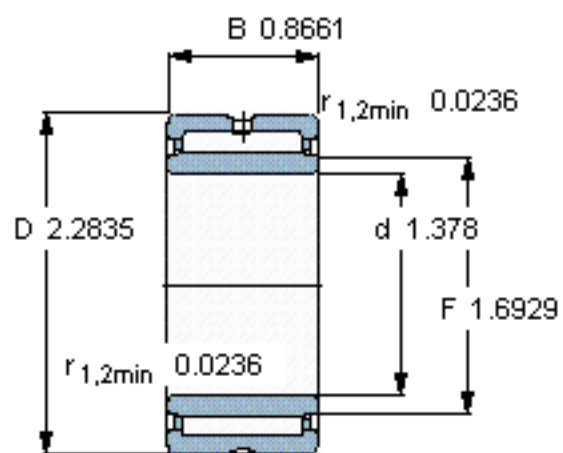

SKF NKIS 35参数

主要尺寸	d	35	mm	-
	D	58	mm	-
	B	22	mm	-
基本额定载荷	C	39100	N	动载荷
	C_0	61000	N	静载荷
疲劳载荷极限	P_u	7800	N	-
额定转速	参考转速	9000	r/min	-
	极限转速	10000	r/min	-
重量	重量	220	g	-
型号	型号	NKIS 35	-	-

SKF NKIS 35图片

从轴承中一个圈环的正常位置相对于另一个圈环的允许轴向位移：
 $s \leq 0,5$

参考资料：<http://www.sozhou.com/p/9fd3e270.html>

从轴承中一个圈环的正常位置相对于另一个圈环的允许轴向位移：
 s 0.0197