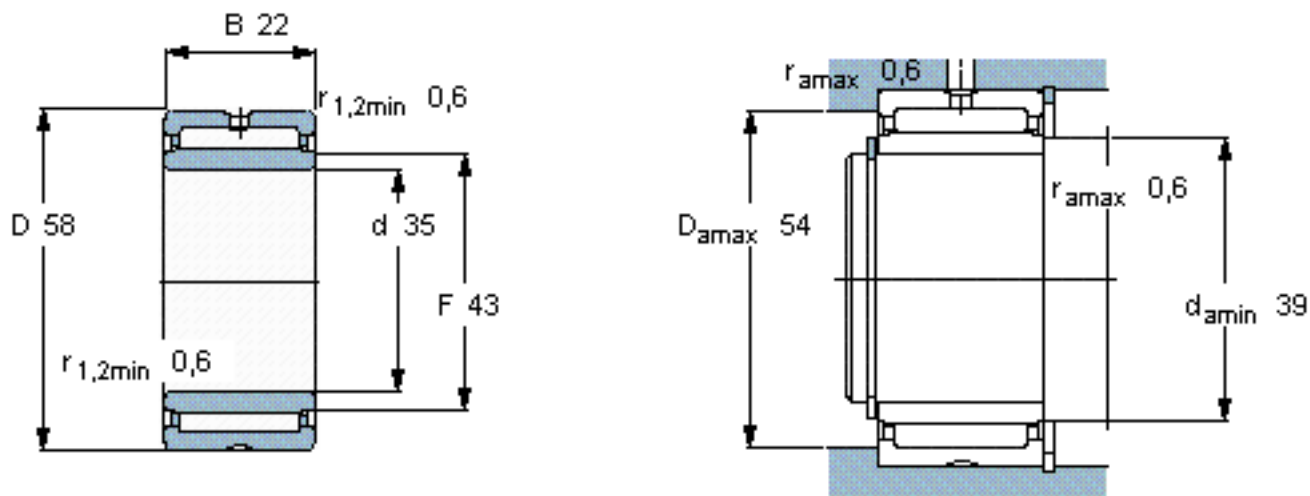

SKF NKIS 35参数

主要尺寸	d	35	mm	-
	D	58	mm	-
	B	22	mm	-
基本额定载荷	C	39100	N	动载荷
	C_0	61000	N	静载荷
疲劳载荷极限	P_u	7800	N	-
额定转速	参考转速	9000	r/min	-
	极限转速	10000	r/min	-
重量	重量	220	g	-
型号	型号	NKIS 35	-	-

SKF NKIS 35图片

从轴承中一个圈环的正常位置相对于另一个圈环的允许轴向位移：
 $s \leq 0,5$

参考资料：<http://www.sozhou.com/p/9fd3e270.html>

从轴承中一个圈环的正常位置相对于另一个圈环的允许轴向位移：
 s 0.0197