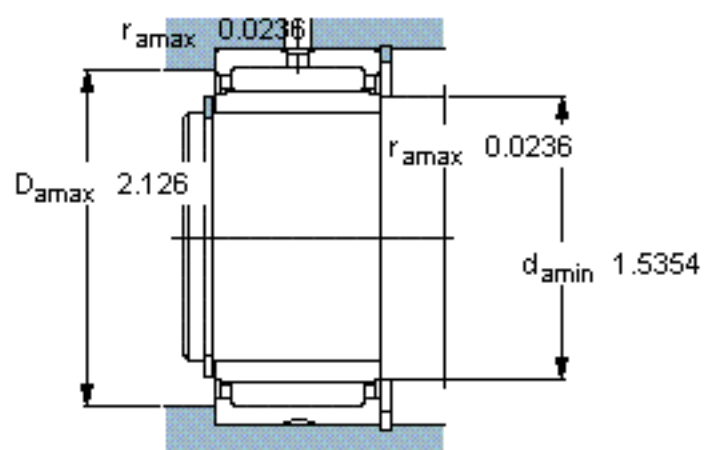

SKF NKIS 35参数

主要尺寸	d	35	mm	-
	D	58	mm	-
	B	22	mm	-
基本额定载荷	C	39100	N	动载荷
	C_0	61000	N	静载荷
疲劳载荷极限	P_u	7800	N	-
额定转速	参考转速	9000	r/min	-
	极限转速	10000	r/min	-
重量	重量	220	g	-
型号	型号	NKIS 35	-	-

SKF NKIS 35图片

从轴承中一个圈环的正常位置相对于另一个圈环的允许轴向位移：
 $s \leq 0,5$

参考资料：<http://www.sozhou.com/p/9fd3e270.html>

从轴承中一个圈环的正常位置相对于另一个圈环的允许轴向位移：
 s 0.0197