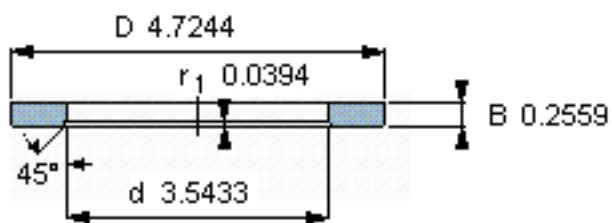

滚道圈

参考资料:<http://www.sozhou.com/p/9f5876f9.html>