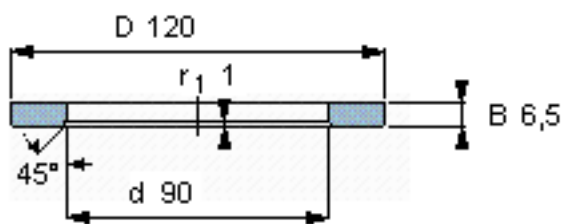

SKF LS 90120参数

尺寸	d	90	mm	-
	D	120	mm	-
	B	6.5	mm	-
	d_1	-	mm	-
	D_1	-	mm	-
	$r_1, r_{1.2}$	1	mm	-
重量	重量	230	g	-
型号	型号	LS 90120	-	-

SKF LS 90120图片

滚道圈