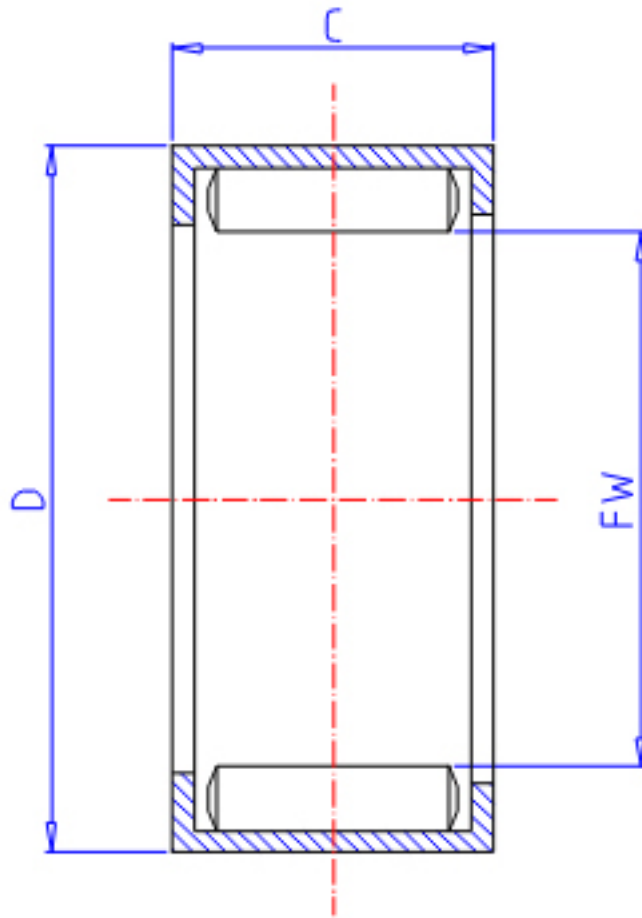

IKO YT 2116参数

轴径	STDRT	21	mm	轴径
型号	ORDER	YT 2116		型号
重量	MASS	31.00	g	重量
主要尺寸	FW	21	mm	内径
	D	29	mm	外径
	C	16	mm	宽度
基本额定载荷	CR	22100	N	动载荷
	COR	35200	N	静载荷

IKO YT 2116图片

参考资料:<http://www.sozhou.com/p/9e6971e8.html>