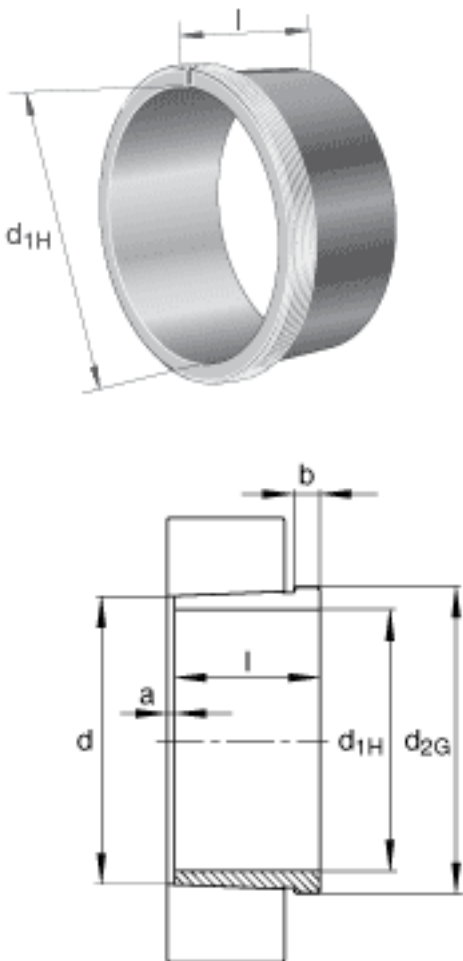

FAG AH39/900-H参数

尺寸	d_{1H}	850	mm	-
	l	265	mm	-
	a	12	mm	-
	b	51	mm	-
	d	900	mm	-
	d_{2G}	Tr930x8	mm	-
	R_o	G1/4		-
	t	15	mm	-
说明		850	mm	轴
重量	m	180000	g	质量
尺寸	e	15	mm	-

FAG AH39/900-H图片

参考资料:<http://www.sozhou.com/p/9e37d962.html>