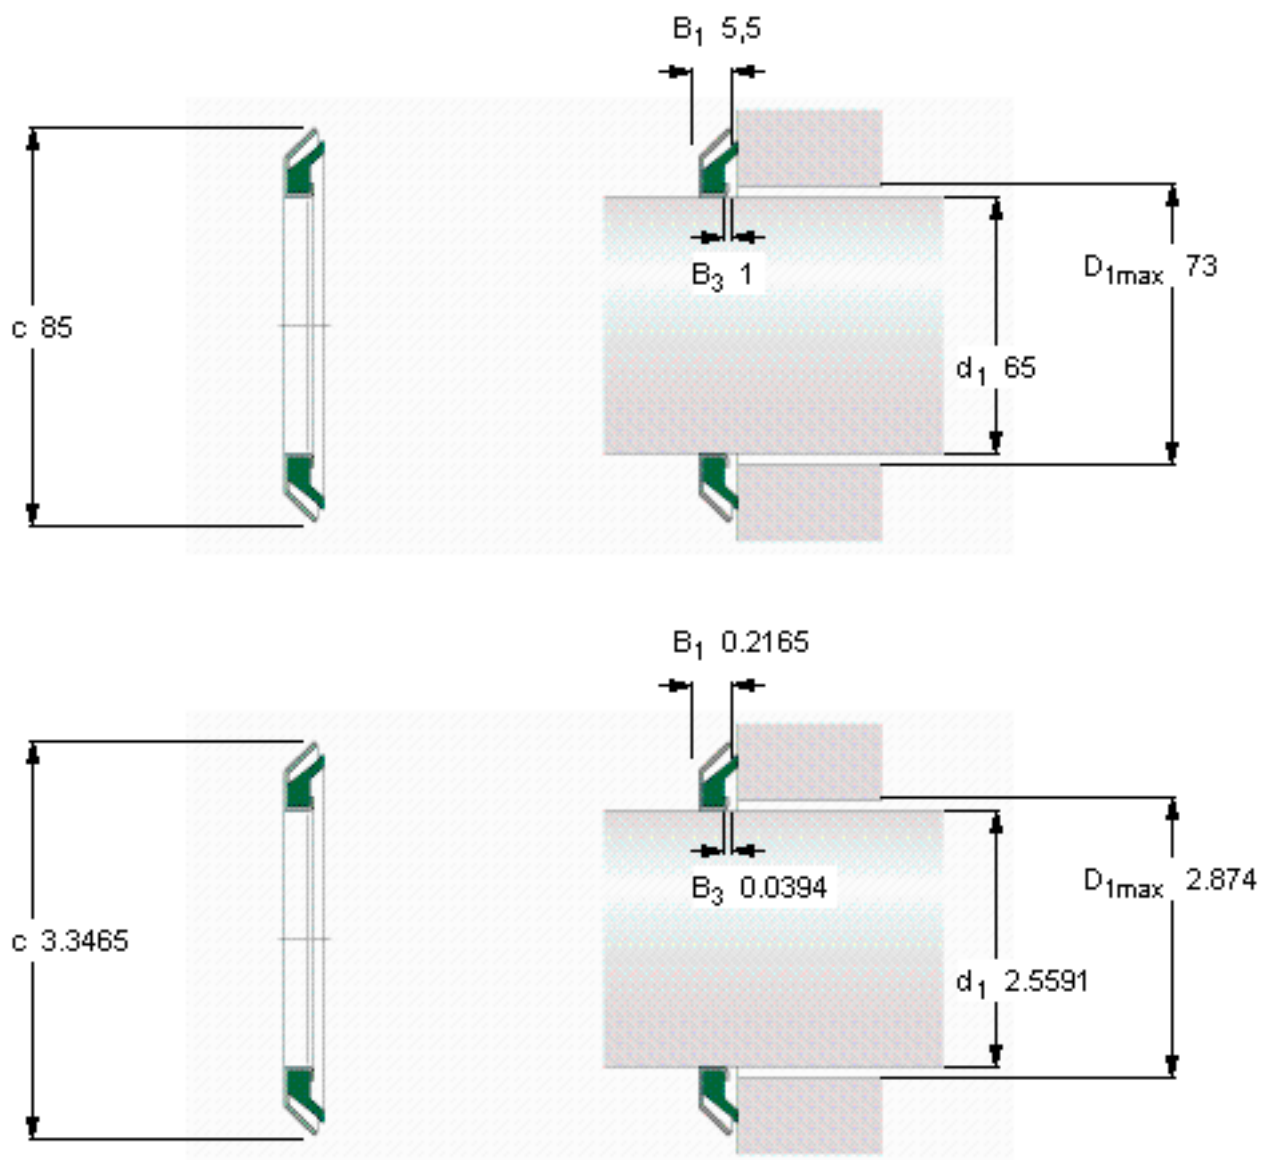

### SKF MVR1-65参数

主要尺寸	$d_1$	65	mm	-
	$c$	85	mm	-
	$B_1$	5.5	mm	-
	$D_{1\text{最大}}$	73	mm	-
型号	型号	MVR1-65	-	-

### SKF MVR1-65图片

参考资料: <http://www.sozhou.com/p/9df52462.html>