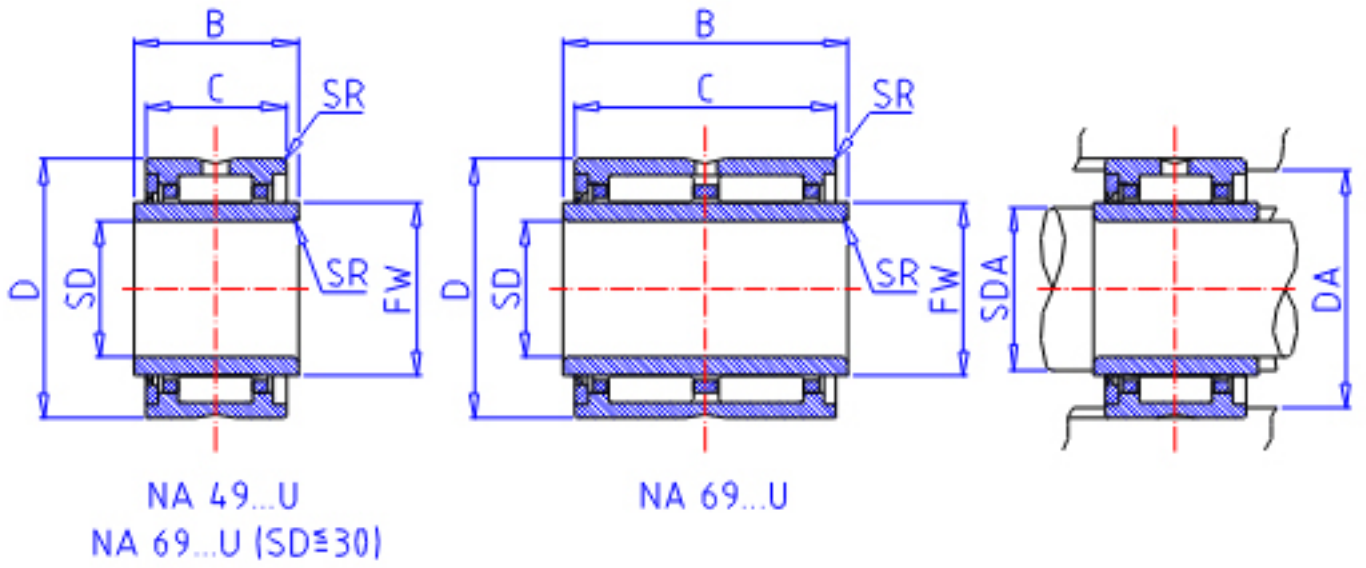

参考资料:<http://www.sozhou.com/p/9d6cf893.html>