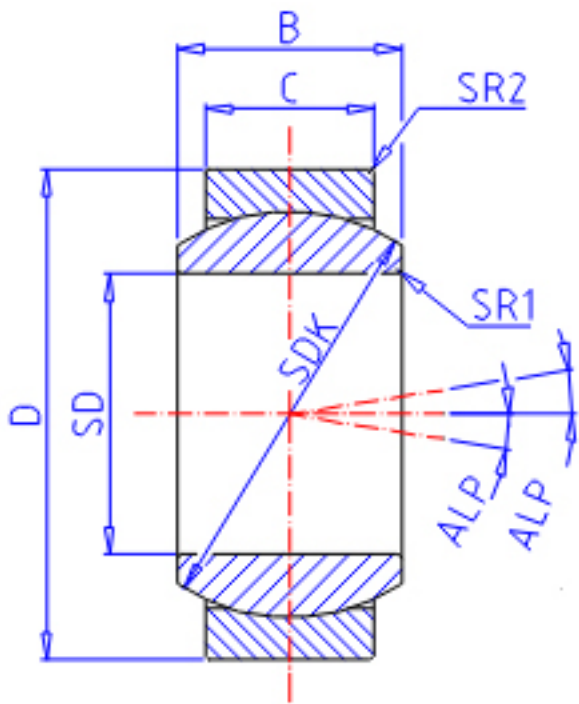

IKO GE 30EC参数

轴径	STDRT	30	mm	轴径	
型号	ORDER	GE 30EC		型号	
重量	MASS	160	g	重量	
主要尺寸	SD	30	mm	内径	
	D	47	mm	外径	
	B	22	mm	宽度	
	C	18	mm	宽度	
	SDK	40.7	mm	-	
	SR1	0.6	mm	(最小)	
	SR2	0.6	mm	(最小)	
	容许倾斜角度	ALP	6		容许倾斜角度
安装尺寸	SDAMIN	34.0	mm	(最小)	
	SDAMAX	34.0	mm	(最大)	
	DAMAX	42.5	mm	(最大)	
	DAMIN	41.5	mm	(最小)	
动态负载容量	CD	71800	N	动态负载容量	
静态负载容量	CS	180000	N	静态负载容量	

IKO GE 30EC图片

参考资料:<http://www.sozhou.com/p/9d206155.html>