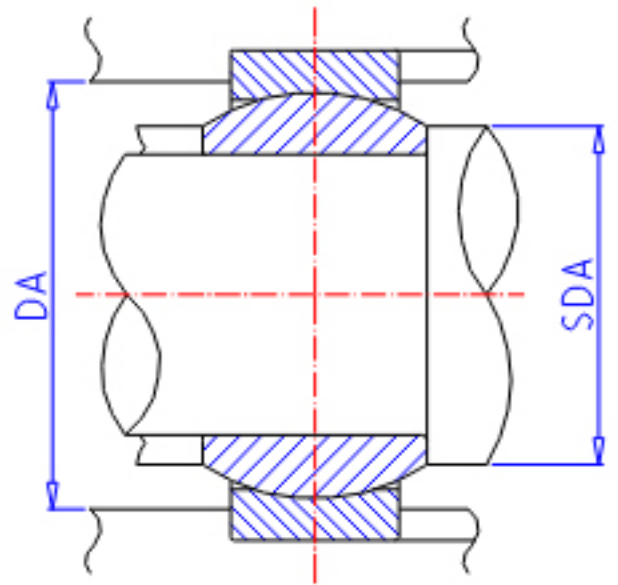

IKO GE 30EC参数

轴径	STDRT	30	mm	轴径	
型号	ORDER	GE 30EC		型号	
重量	MASS	160	g	重量	
主要尺寸	SD	30	mm	内径	
	D	47	mm	外径	
	B	22	mm	宽度	
	C	18	mm	宽度	
	SDK	40.7	mm	-	
	SR1	0.6	mm	(最小)	
	SR2	0.6	mm	(最小)	
	容许倾斜角度	ALP	6		容许倾斜角度
安装尺寸	SDAMIN	34.0	mm	(最小)	
	SDAMAX	34.0	mm	(最大)	
	DAMAX	42.5	mm	(最大)	
	DAMIN	41.5	mm	(最小)	
动态负载容量	CD	71800	N	动态负载容量	
静态负载容量	CS	180000	N	静态负载容量	

IKO GE 30EC图片

参考资料:<http://www.sozhou.com/p/9d206155.html>