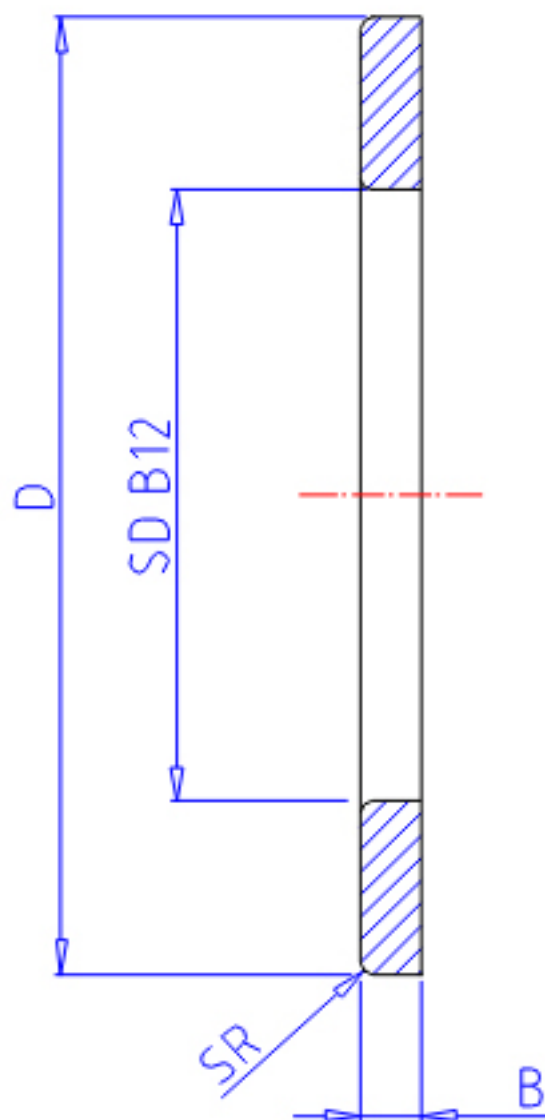

### IKO GS 220290参数

轴径	STDRT	220	mm	轴径
型号	ORDER	GS 220290		型号
重量	MASS	3060.0	g	重量
主要尺寸	SD	220	mm	内径
	D	290	mm	外径
	B	14.00	mm	宽度
	SR	2.0	mm	(最小)

### IKO GS 220290图片

参考资料:<http://www.sozhou.com/p/9d0fdcec.html>