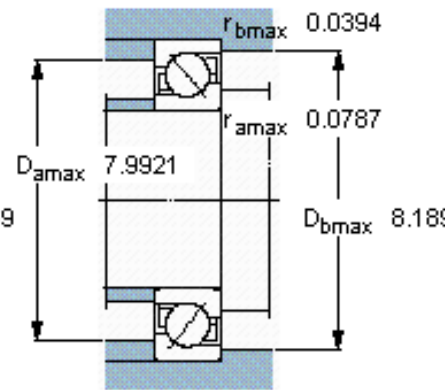

SKF 7224 BM参数

主要尺寸	d	120	mm	-
	D	215	mm	-
	B	40	mm	-
基本额定载荷	C	165000	N	动载荷
	C_0	163000	N	静载荷
疲劳载荷极限	P_u	5300	N	-
额定转速	参考转速	3400	r/min	-
	极限转速	3600	r/min	-
重量	重量	5890	g	-
型号	* SKF 探索者轴承	7224 BM	-	-

SKF 7224 BM图片

参考资料: <http://www.sozhou.com/p/9cd02c8f.html>

计算系数

k_r 0,08

k_a 1,2

e 1,14

X 0,35

Y 0,57

Y_0 0,26