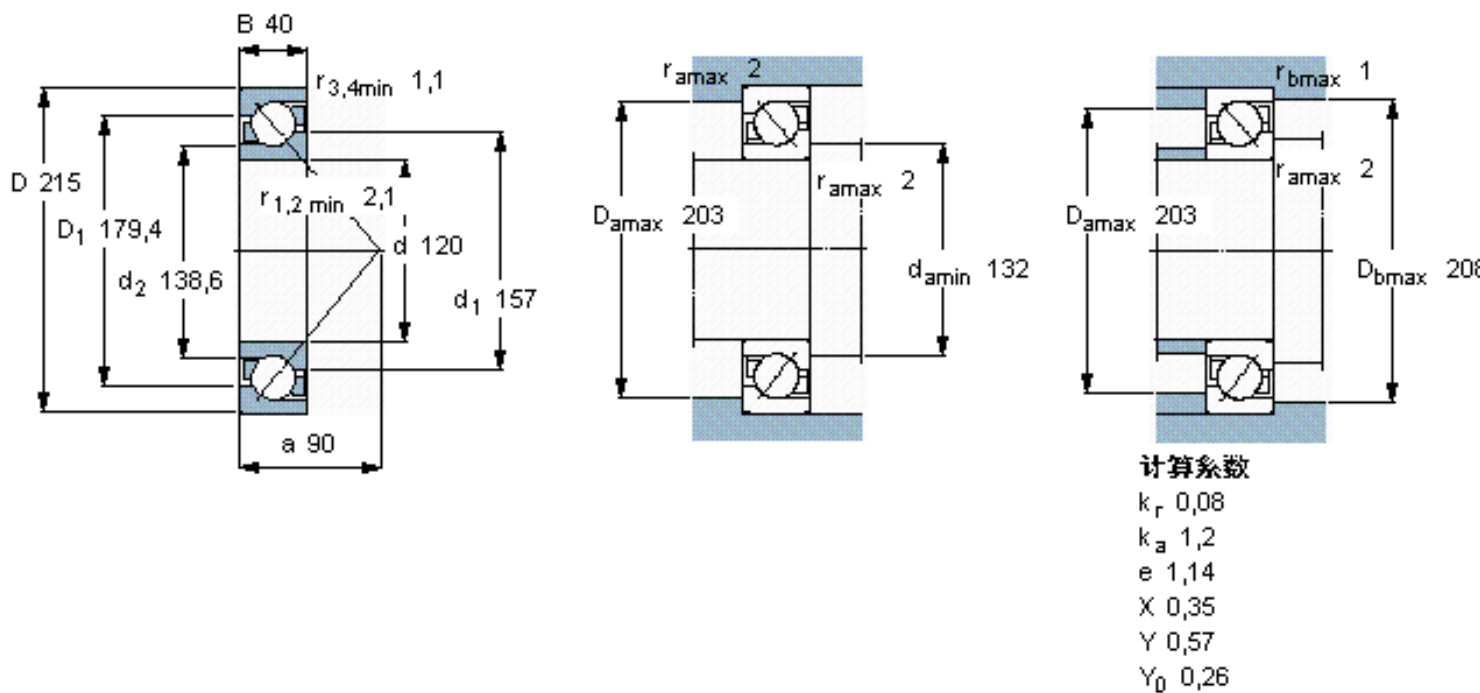

SKF 7224 BM参数

主要尺寸	d	120	mm	-
	D	215	mm	-
	B	40	mm	-
基本额定载荷	C	165000	N	动载荷
	C_0	163000	N	静载荷
疲劳载荷极限	P_u	5300	N	-
额定转速	参考转速	3400	r/min	-
	极限转速	3600	r/min	-
重量	重量	5890	g	-
型号	* SKF 探索者轴承	7224 BM	-	-

SKF 7224 BM图片

参考资料: <http://www.sozhou.com/p/9cd02c8f.html>

计算系数

k_r 0,08

k_a 1,2

e 1,14

X 0,35

Y 0,57

Y_0 0,26