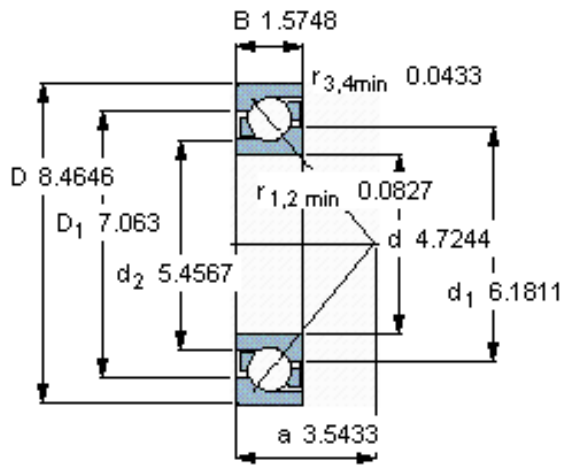

SKF 7224 BM参数

主要尺寸	d	120	mm	-
	D	215	mm	-
	B	40	mm	-
基本额定载荷	C	165000	N	动载荷
	C_0	163000	N	静载荷
疲劳载荷极限	P_u	5300	N	-
额定转速	参考转速	3400	r/min	-
	极限转速	3600	r/min	-
重量	重量	5890	g	-
型号	* SKF 探索者轴承	7224 BM	-	-

SKF 7224 BM图片

参考资料: <http://www.sozhou.com/p/9cd02c8f.html>

计算系数

k_r 0,08

k_a 1,2

e 1,14

X 0,35

Y 0,57

Y_0 0,26