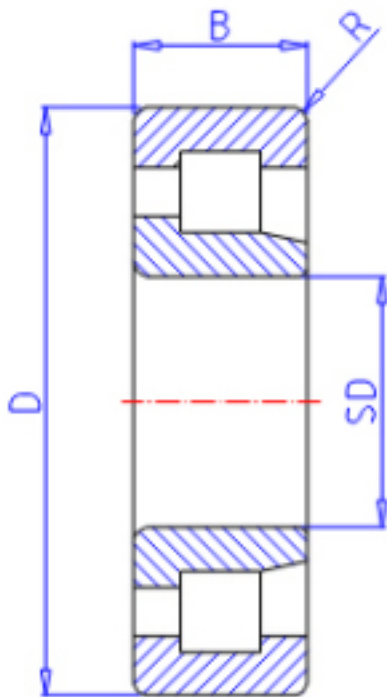

KOYO NJ2210参数

主要尺寸	SD	50	mm	内径
	D	90	mm	外径
	B	23	mm	宽度
	R	1.1	mm	(最小)
型号	ORDER	NJ2210		型号
基本额定载荷	C	64200	N	动载荷
	C0	73600	N	静载荷
极限转速	NG	6400	1/min	脂润滑
	NO	8500	1/min	油润滑

KOYO NJ2210图片

参考资料:<http://www.sozhou.com/p/9c57ac3e.html>