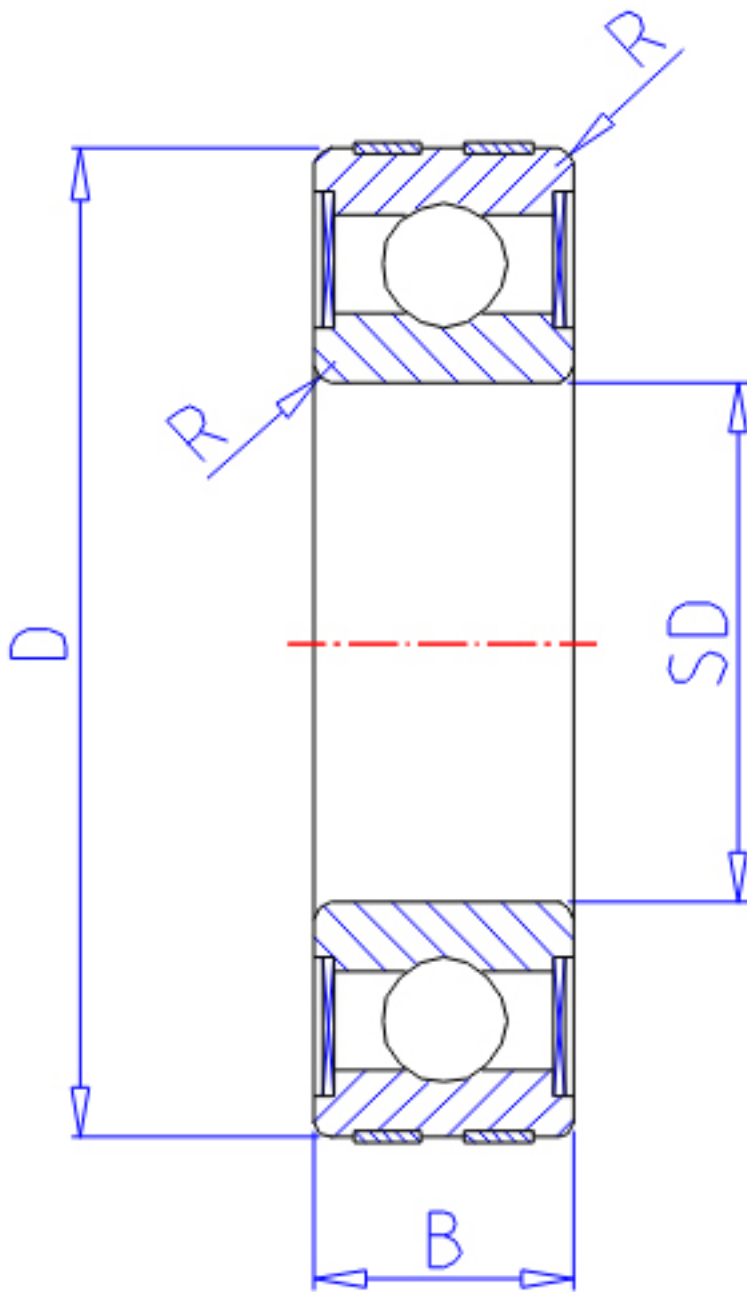

参考资料:<http://www.sozhou.com/p/9ad8e28e.html>