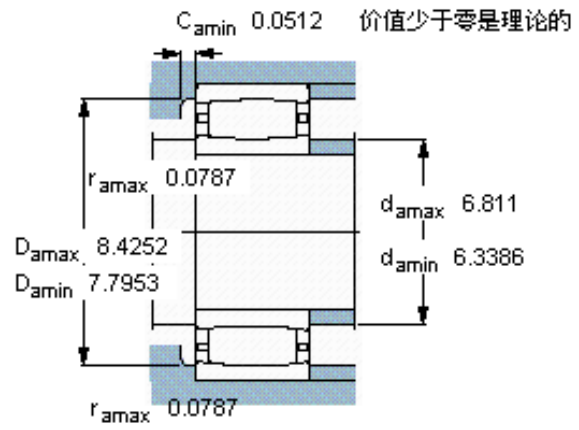

SKF C 3030 MB *参数

主要尺寸	d	150	mm	-
	D	225	mm	-
	B	56	mm	-
基本额定载荷	C	540000	N	动载荷
	C_0	850000	N	静载荷
疲劳载荷极限	P_u	81500	N	-
额定转速	参考转速	2400	r/min	-
	极限转速	3200	r/min	-
重量	重量	8450	g	-
型号	* SKF 探索者轴承	C 3030 MB *	-	-
说明	**请核查供货情况	-	-	-

SKF C 3030 MB *图片

轴向位移 s_1

8,7

对中误差系数 k_1

-

运行游隙系数 k_2

0,10

参考资料: <http://www.sozhou.com/p/9a9cc0da.html>

轴向位移 s_1

0,342

对中误差系数 k_1

-

运行游隙系数 k_2

0,108