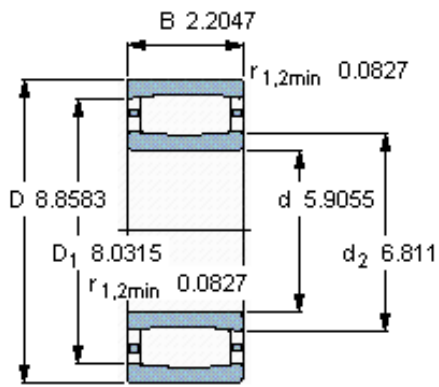

SKF C 3030 MB *参数

主要尺寸	d	150	mm	-
	D	225	mm	-
	B	56	mm	-
基本额定载荷	C	540000	N	动载荷
	C_0	850000	N	静载荷
疲劳载荷极限	P_u	81500	N	-
额定转速	参考转速	2400	r/min	-
	极限转速	3200	r/min	-
重量	重量	8450	g	-
型号	* SKF 探索者轴承	C 3030 MB *	-	-
说明	**请核查供货情况	-	-	-

SKF C 3030 MB *图片

轴向位移 s_1

8,7

对中误差系数 k_1

-

运行游隙系数 k_2

0,10

参考资料: <http://www.sozhou.com/p/9a9cc0da.html>

轴向位移 s_1

0,342

对中误差系数 k_1

-

运行游隙系数 k_2

0,108