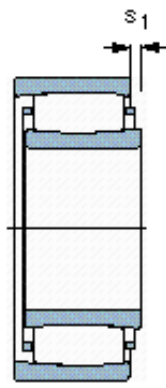

SKF C 3030 MB *参数

主要尺寸	d	150	mm	-
	D	225	mm	-
	B	56	mm	-
基本额定载荷	C	540000	N	动载荷
	C_0	850000	N	静载荷
疲劳载荷极限	P_u	81500	N	-
额定转速	参考转速	2400	r/min	-
	极限转速	3200	r/min	-
重量	重量	8450	g	-
型号	* SKF 探索者轴承	C 3030 MB *	-	-
说明	**请核查供货情况	-	-	-

SKF C 3030 MB *图片

轴向位移 s_1

8,7

对中误差系数 k_1

-

运行游隙系数 k_2

0,10

参考资料: <http://www.sozhou.com/p/9a9cc0da.html>