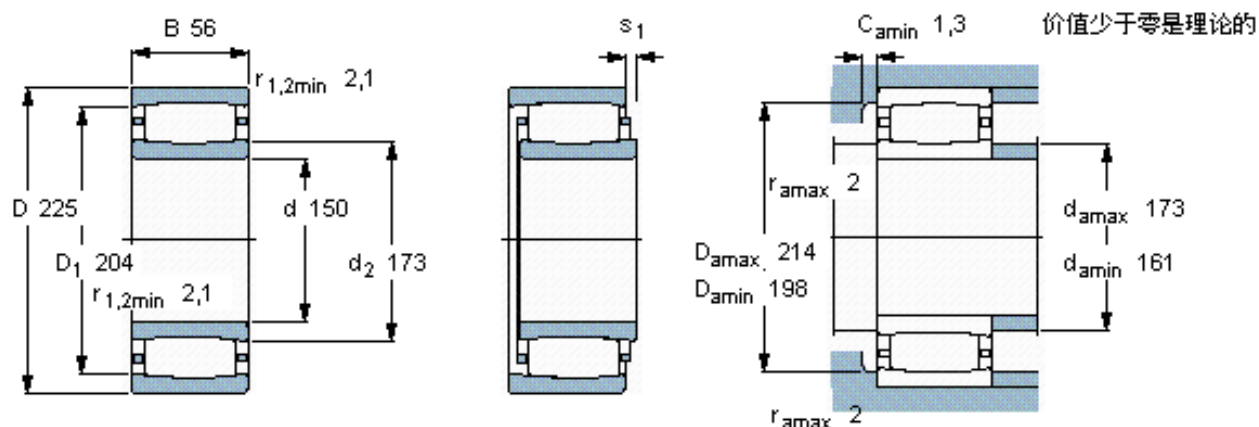

SKF C 3030 MB *参数

主要尺寸	d	150	mm	-
	D	225	mm	-
	B	56	mm	-
基本额定载荷	C	540000	N	动载荷
	C_0	850000	N	静载荷
疲劳载荷极限	P_u	81500	N	-
额定转速	参考转速	2400	r/min	-
	极限转速	3200	r/min	-
重量	重量	8450	g	-
型号	* SKF 探索者轴承	C 3030 MB *	-	-
说明	**请核查供货情况	-	-	-

SKF C 3030 MB *图片

轴向位移 s_1

8,7

对中误差系数 k_1

-

运行游隙系数 k_2

0,10

参考资料: <http://www.sozhou.com/p/9a9cc0da.html>

轴向位移 s_1

0,342

对中误差系数 k_1

-

运行游隙系数 k_2

0,108