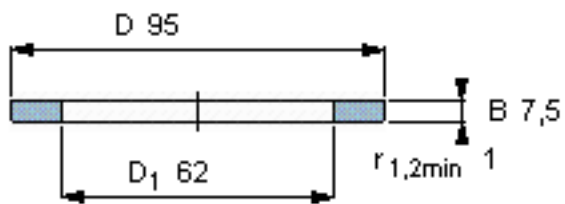

SKF GS 81212参数

尺寸	d	60	mm	-
	D	95	mm	-
	B	7.5	mm	-
	d ₁	-	mm	-
	D ₁	62	mm	-
	r ₁ 、r _{1.2}	1	mm	-
重量	重量	250	g	-
型号	型号	GS 81212	-	-

SKF GS 81212图片

轴承座垫圈

轴承座垫圈

参考资料:<http://www.sozhou.com/p/992205c8.html>