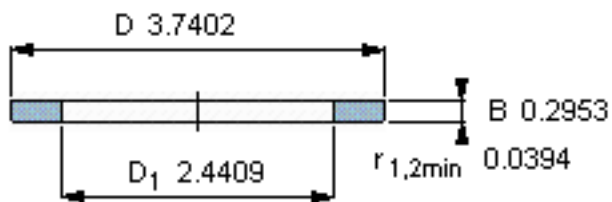

SKF GS 81212参数

尺寸	d	60	mm	-
	D	95	mm	-
	B	7.5	mm	-
	d ₁	-	mm	-
	D ₁	62	mm	-
	r ₁ 、r _{1.2}	1	mm	-
重量	重量	250	g	-
型号	型号	GS 81212	-	-

SKF GS 81212图片

轴承座垫圈

轴承座垫圈

参考资料:<http://www.sozhou.com/p/992205c8.html>