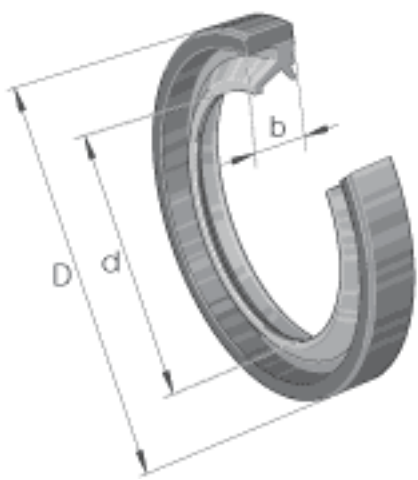

INA SD19X27X4参数

尺寸	d	19	mm	-
	D	27	mm	-
	b	4	mm	公差: +0,1 / -0,2
重量	m	1.1	g	质量

INA SD19X27X4图片

参考资料:<http://www.sozhou.com/p/9817e8b4.html>