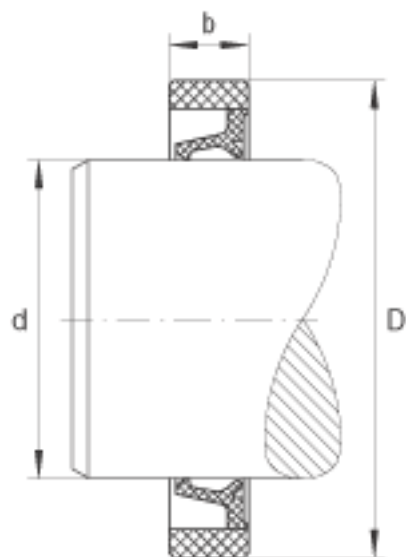

INA SD19X27X4参数

尺寸	d	19	mm	-
	D	27	mm	-
	b	4	mm	公差: +0,1 / -0,2
重量	m	1.1	g	质量

INA SD19X27X4图片

参考资料:<http://www.sozhou.com/p/9817e8b4.html>