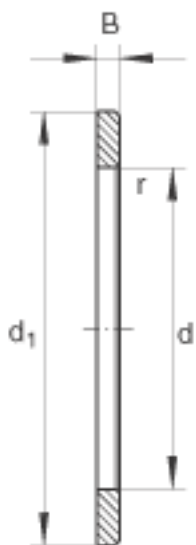

INA WS81236参数

尺寸	d	180	mm	-
	d ₁	247	mm	-
	B	17	mm	-
	r _{min}	1.5	mm	-
重量	m	3130	g	质量

INA WS81236图片

参考资料:<http://www.sozhou.com/p/97e3fd69.html>