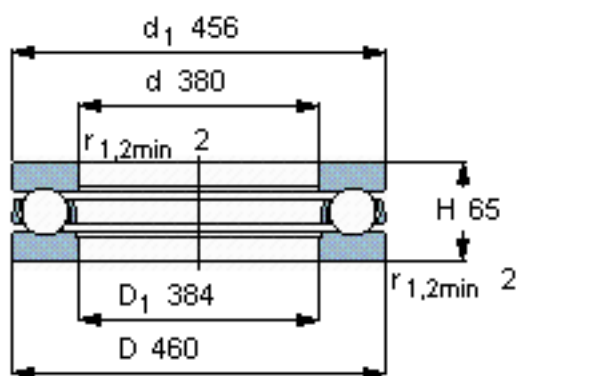

SKF 51176 F参数

主要尺寸	d	380	mm	-
	D	460	mm	-
	H	65	mm	-
基本额定载荷	C	397000	N	动载荷
	C_0	2200000	N	静载荷
疲劳载荷极限	P_u	40000	N	-
最小载荷系数	A	25	-	-
额定转速	额定转度	750	r/min	-
	极限转速	1000	r/min	-
重量	重量	23000	g	-
型号	型号	51176 F	-	-

SKF 51176 F图片

参考资料: <http://www.sozhou.com/p/97bab863.html>