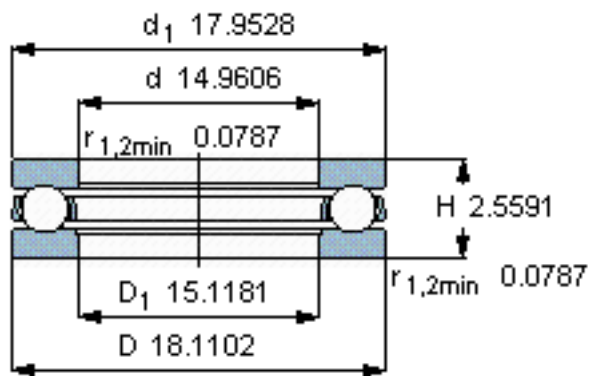

SKF 51176 F参数

主要尺寸	d	380	mm	-
	D	460	mm	-
	H	65	mm	-
基本额定载荷	C	397000	N	动载荷
	C_0	2200000	N	静载荷
疲劳载荷极限	P_u	40000	N	-
最小载荷系数	A	25	-	-
额定转速	额定转度	750	r/min	-
	极限转速	1000	r/min	-
重量	重量	23000	g	-
型号	型号	51176 F	-	-

SKF 51176 F图片

参考资料: <http://www.sozhou.com/p/97bab863.html>