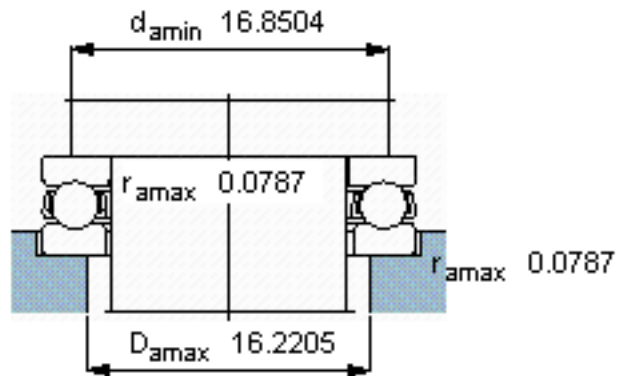

SKF 51176 F参数

主要尺寸	d	380	mm	-
	D	460	mm	-
	H	65	mm	-
基本额定载荷	C	397000	N	动载荷
	C_0	2200000	N	静载荷
疲劳载荷极限	P_u	40000	N	-
最小载荷系数	A	25	-	-
额定转速	额定转度	750	r/min	-
	极限转速	1000	r/min	-
重量	重量	23000	g	-
型号	型号	51176 F	-	-

SKF 51176 F图片

参考资料: <http://www.sozhou.com/p/97bab863.html>