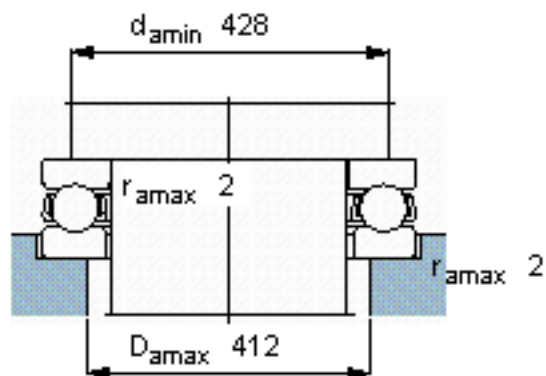

SKF 51176 F参数

主要尺寸	d	380	mm	-
	D	460	mm	-
	H	65	mm	-
基本额定载荷	C	397000	N	动载荷
	C_0	2200000	N	静载荷
疲劳载荷极限	P_u	40000	N	-
最小载荷系数	A	25	-	-
额定转速	额定转度	750	r/min	-
	极限转速	1000	r/min	-
重量	重量	23000	g	-
型号	型号	51176 F	-	-

SKF 51176 F图片

参考资料: <http://www.sozhou.com/p/97bab863.html>