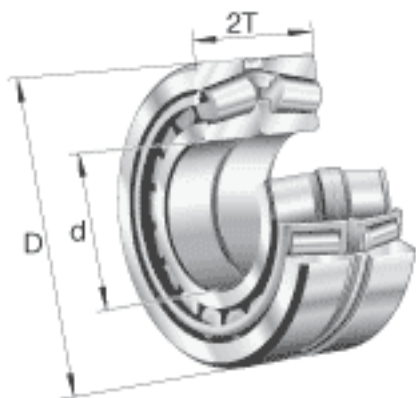

FAG 32036-X-XL-DF-A240-290参数

尺寸	d	180	mm	-
	D	280	mm	-
	2T	128	mm	-
	2B	128	mm	-
	A	32	mm	-
	$C_{a \min}$	10	mm	-
	$D_{a \max}$	268	mm	-
	$D_{a \min}$	247	mm	-
	$d_{a \max}$	199	mm	-
	$r_{3, 4 \min}$	2.5	mm	-
	$r_{b \max}$	2.5	mm	-
	重量	m	28900	g
基本额定载荷	C_r	1270000	N	基本额定动载荷, 径向
	C_{0r}	2200000	N	基本额定静载荷, 径向
计算系数	e	0.42		-
	Y_0	1.56		-
	Y_1	1.6		-
	Y_2	2.38		-
疲劳极限载荷	C_{ur}	280000	N	疲劳极限载荷, 径向
极限转速	n_G	2330	r/min	极限转速
参考转速	n_B	1250	r/min	参考速度

FAG 32036-X-XL-DF-A240-290图片

参考资料:<http://www.sozhou.com/p/96b4b11b.html>