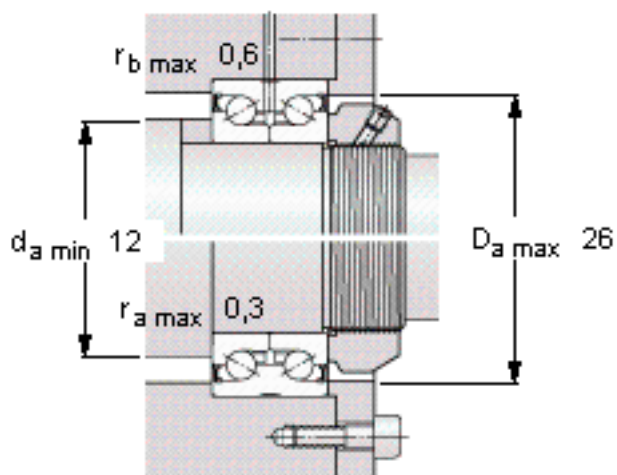

SKF BEAS 008032-2RZ参数

主要尺寸	d	8	mm	-
	D	32	mm	-
	H	20	mm	-
基本额定载荷	C	12500	N	动载荷
	C_0	16300	N	静载荷
疲劳载荷极限	P_u	600	N	-
可达转速	Attainable speed	8800	r/min	-
重量	重量	90	g	-
型号	型号	BEAS 008032-2RZ	-	-

SKF BEAS 008032-2RZ图片

Preload¹⁾ [N]

300

Frictional moment¹⁾ [Nm]

(guideline value)

0,04

¹⁾ Values apply to unmounted bearings

Static stiffness¹⁾

(guideline values)

Axial [N/μm] 250

Moment [Nm/mrad] 20

Preload¹⁾ [N]

300

Frictional moment¹⁾ [Nm]

(guideline value)

0,04

1) Values apply to unmounted bearings