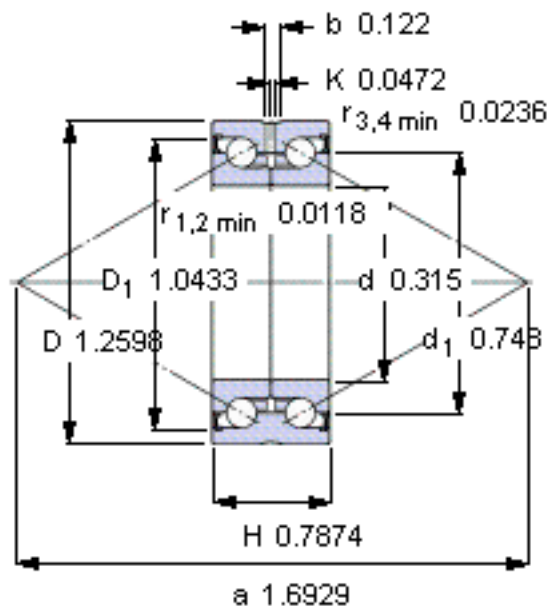

SKF BEAS 008032-2RZ参数

主要尺寸	d	8	mm	-
	D	32	mm	-
	H	20	mm	-
基本额定载荷	C	12500	N	动载荷
	C_0	16300	N	静载荷
疲劳载荷极限	P_u	600	N	-
可达转速	Attainable speed	8800	r/min	-
重量	重量	90	g	-
型号	型号	BEAS 008032-2RZ	-	-

SKF BEAS 008032-2RZ图片

Axial [N/μm] 250

Moment [Nm/mrad] 20

Preload¹⁾ [N]

300

Frictional moment¹⁾ [Nm]

(guideline value)

0,04

1) Values apply to unmounted bearings