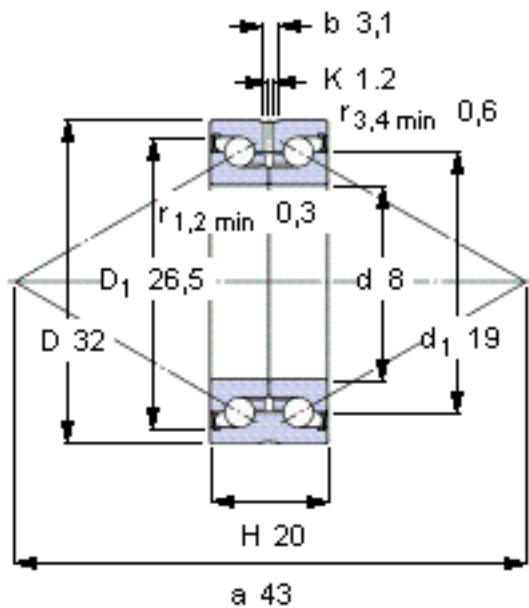

SKF BEAS 008032-2RZ参数

主要尺寸	d	8	mm	-
	D	32	mm	-
	H	20	mm	-
基本额定载荷	C	12500	N	动载荷
	C_0	16300	N	静载荷
疲劳载荷极限	P_u	600	N	-
可达转速	Attainable speed	8800	r/min	-
重量	重量	90	g	-
型号	型号	BEAS 008032-2RZ	-	-

SKF BEAS 008032-2RZ图片