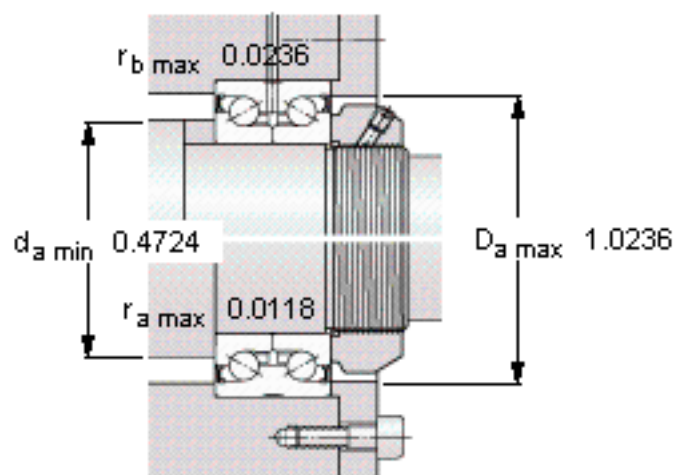

SKF BEAS 008032-2RZ参数

主要尺寸	d	8	mm	-
	D	32	mm	-
	H	20	mm	-
基本额定载荷	C	12500	N	动载荷
	C_0	16300	N	静载荷
疲劳载荷极限	P_u	600	N	-
可达转速	Attainable speed	8800	r/min	-
重量	重量	90	g	-
型号	型号	BEAS 008032-2RZ	-	-

SKF BEAS 008032-2RZ图片

Axial [N/μm] 250

Moment [Nm/mrad] 20

Preload¹⁾ [N]

300

Frictional moment¹⁾ [Nm]

(guideline value)

0,04

1) Values apply to unmounted bearings