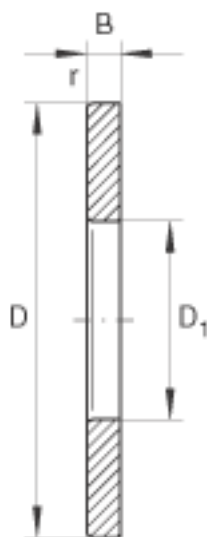

### INA GS81232参数

尺寸	$D_1$	163	mm	-
	$D$	225	mm	-
	$B$	15	mm	-
	$r_{\min}$	1.5	mm	-
重量	$m$	2300	g	质量

### INA GS81232图片

参考资料:<http://www.sozhou.com/p/9528dc90.html>