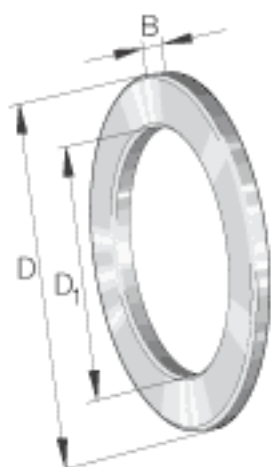

### INA GS81232参数

尺寸	$D_1$	163	mm	-
	$D$	225	mm	-
	$B$	15	mm	-
	$r_{\min}$	1.5	mm	-
重量	$m$	2300	g	质量

### INA GS81232图片

参考资料:<http://www.sozhou.com/p/9528dc90.html>