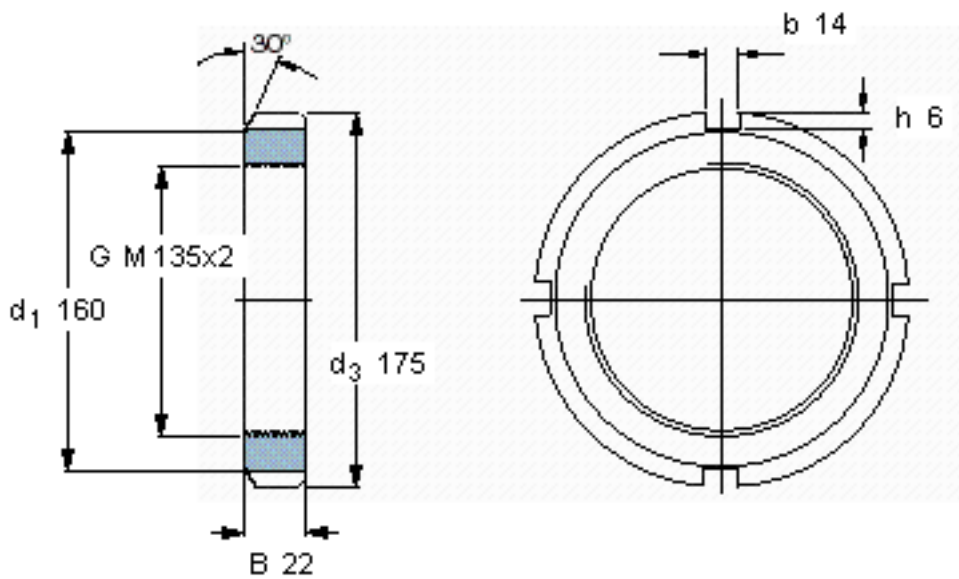

SKF KM 27参数

螺纹尺寸	螺纹尺寸	135	mm	-
主要尺寸	d_3	175	mm	-
	B	22	mm	-
	G	M 135x2	-	-
	轴向承载能力	静态	430000	N
重量	重量	1390	g	-
型号	锁定螺母	KM 27	-	-
	适当的锁定垫圈	MB 27	-	-
	适当的扳手	TMFN 23-30	-	-

SKF KM 27图片

参考资料:<http://www.sozhou.com/p/9515e010.html>