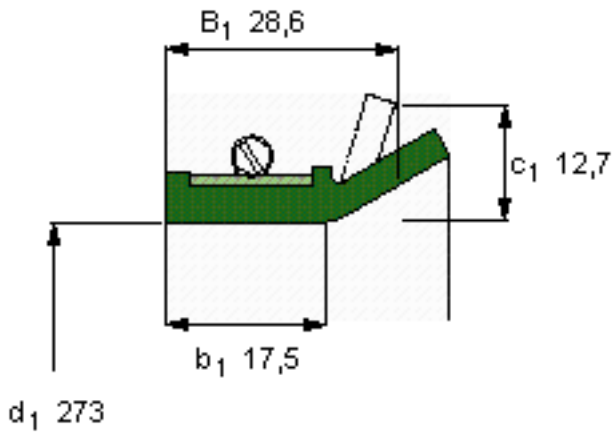

SKF 594369参数

主要尺寸	d_1	273	mm	-
	B_1	28.6	mm	-
	b_1	17.5	mm	-
说明	设计	CT1	-	-
	密封唇材料	R	-	-
	型号	594369	-	-
	美国图纸编号	594369	-	-

SKF 594369图片

参考资料:<http://www.sozhou.com/p/94fe0015.html>