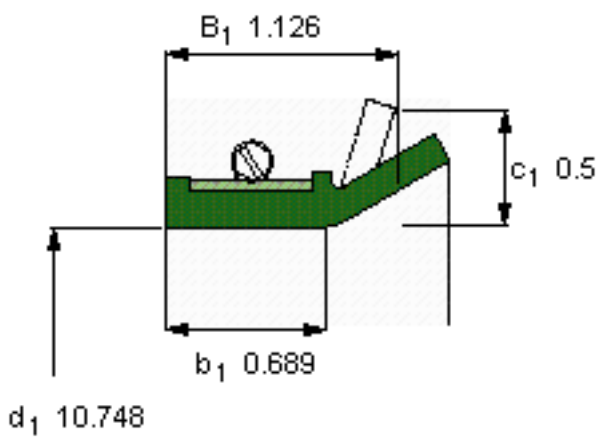

SKF 594369参数

主要尺寸	d_1	273	mm	-
	B_1	28.6	mm	-
	b_1	17.5	mm	-
说明	设计	CT1	-	-
	密封唇材料	R	-	-
	型号	594369	-	-
	美国图纸编号	594369	-	-

SKF 594369图片

参考资料:<http://www.sozhou.com/p/94fe0015.html>