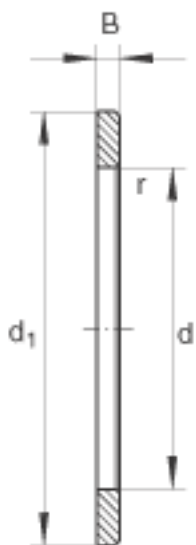

INA WS81120参数

尺寸	d	100	mm	-
	d ₁	135	mm	-
	B	7	mm	-
	r _{min}	1	mm	-
重量	m	350	g	质量

INA WS81120图片

参考资料:<http://www.sozhou.com/p/94eca74d.html>