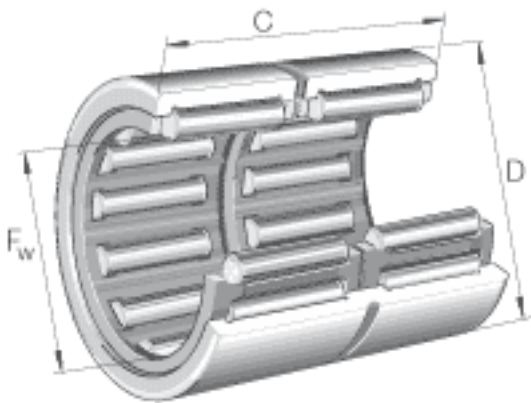

INA RNA6914-ZW参数

尺寸	$F_w$	80	mm	-
	D	100	mm	-
	C	54	mm	-
	$r_{min}$	1	mm	-
重量	m	857	g	质量
基本额定载荷	$C_r$	145000	N	基本额定动载荷，径向
	$C_{0r}$	265000	N	基本额定静载荷，径向
疲劳极限载荷	$C_{ur}$	47500	N	疲劳极限载荷，径向
极限转速	$n_G$	5700	r/min	极限转速
参考转速	$n_B$	3250	r/min	参考转速
说明				双列

INA RNA6914-ZW图片

参考资料:<http://www.sozhou.com/p/93f71687.html>