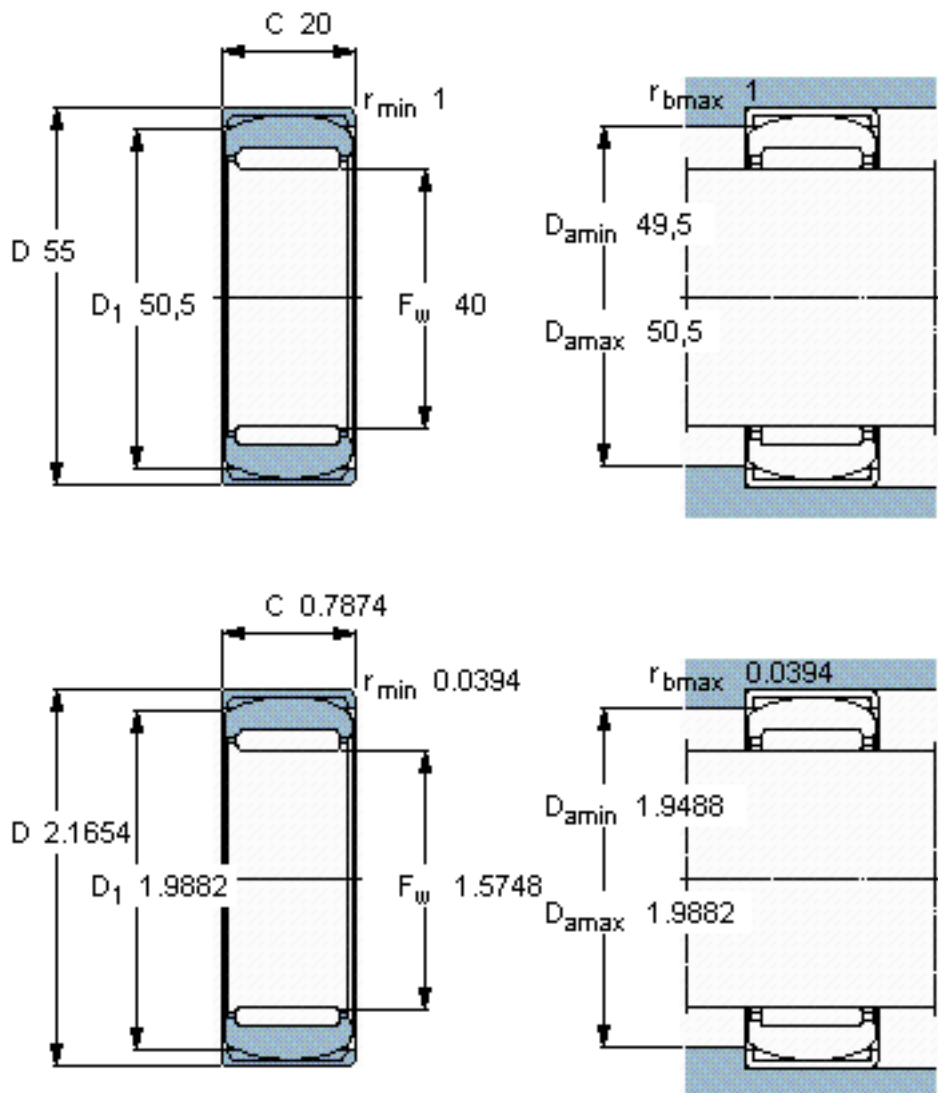

SKF RPNA 40/55参数

主要尺寸	F_w	40	mm	-
	D	55	mm	-
	C	20	mm	-
基本额定载荷	C	26400	N	动载荷
	C_0	51000	N	静载荷
疲劳载荷极限	P_u	6300	N	-
额定转速	参考转速	10000	r/min	-
	极限转速	11000	r/min	-
重量	重量	140	g	-
型号	型号	RPNA 40/55	-	-

SKF RPNA 40/55图片