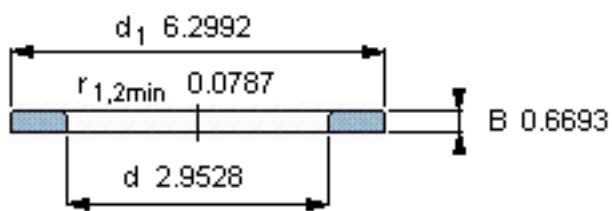

SKF WS 89415参数

尺寸	d	75	mm	-
	D	-	mm	-
	B	17	mm	-
	d ₁	160	mm	-
	D ₁	-	mm	-
	r ₁ 、r _{1.2}	2	mm	-
重量	重量	2080	g	-
型号	型号	WS 89415	-	-

SKF WS 89415图片

轴垫圈

轴垫圈

参考资料:<http://www.sozhou.com/p/92653e60.html>