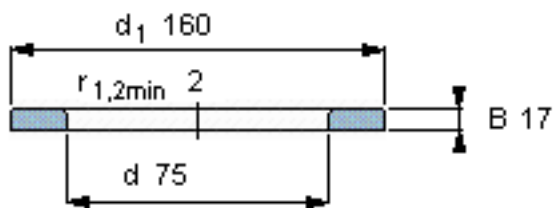

SKF WS 89415参数

尺寸	d	75	mm	-
	D	-	mm	-
	B	17	mm	-
	d ₁	160	mm	-
	D ₁	-	mm	-
	r ₁ 、r _{1.2}	2	mm	-
重量	重量	2080	g	-
型号	型号	WS 89415	-	-

SKF WS 89415图片

轴垫圈

轴垫圈

参考资料:<http://www.sozhou.com/p/92653e60.html>