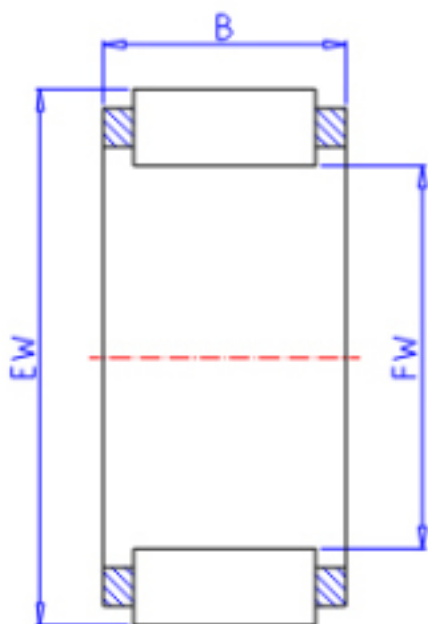

KOYO R47/30H参数

主要尺寸	FW	47.00	mm	内径
	EW	52.00	mm	外径
	B	30.0	mm	宽度
型号	ORDER	R47/30H		型号
基本额定载荷	C	36400	N	动载荷
	C0	85400	N	静载荷
极限转速	NO	10000	1/min	油润滑

KOYO R47/30H图片

参考资料:<http://www.sozhou.com/p/92232159.html>