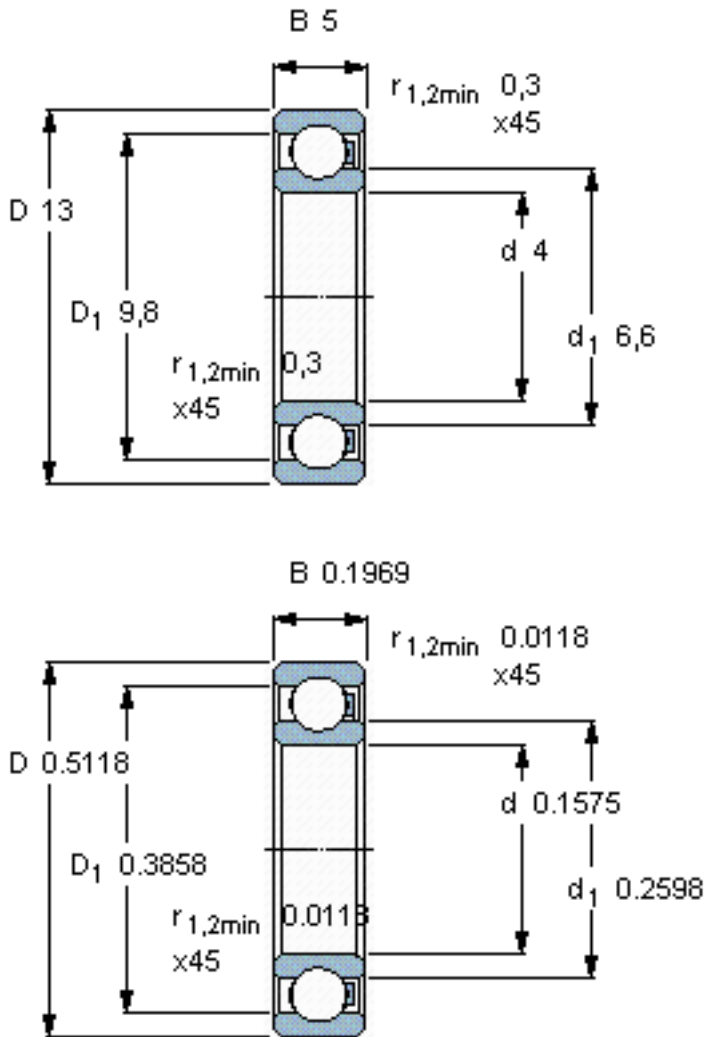

SKF 624/HR11TN参数

主要尺寸	d	4	mm	-
	D	13	mm	-
	B	5	mm	-
承载能力	动态 ¹	60	N	-
	静止 ²	40	N	-
额定转速	最大 ³	3600	r/min	-
重量	重量	1	g	-
型号	型号	624/HR11TN	-	-

SKF 624/HR11TN图片

参考资料: <http://www.sozhou.com/p/911c7062.html>