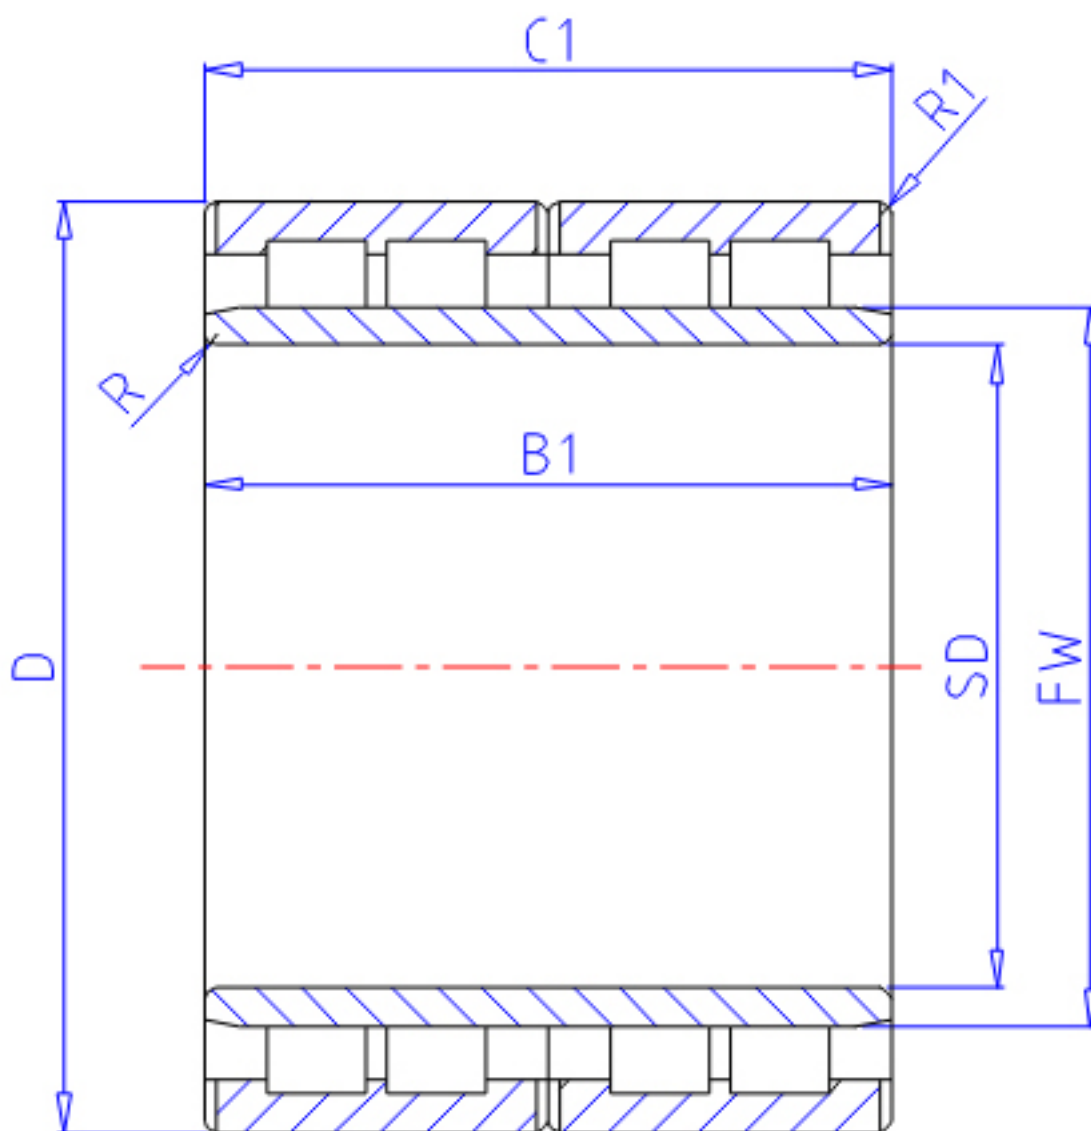

参考资料:<http://www.sozhou.com/p/910d6327.html>