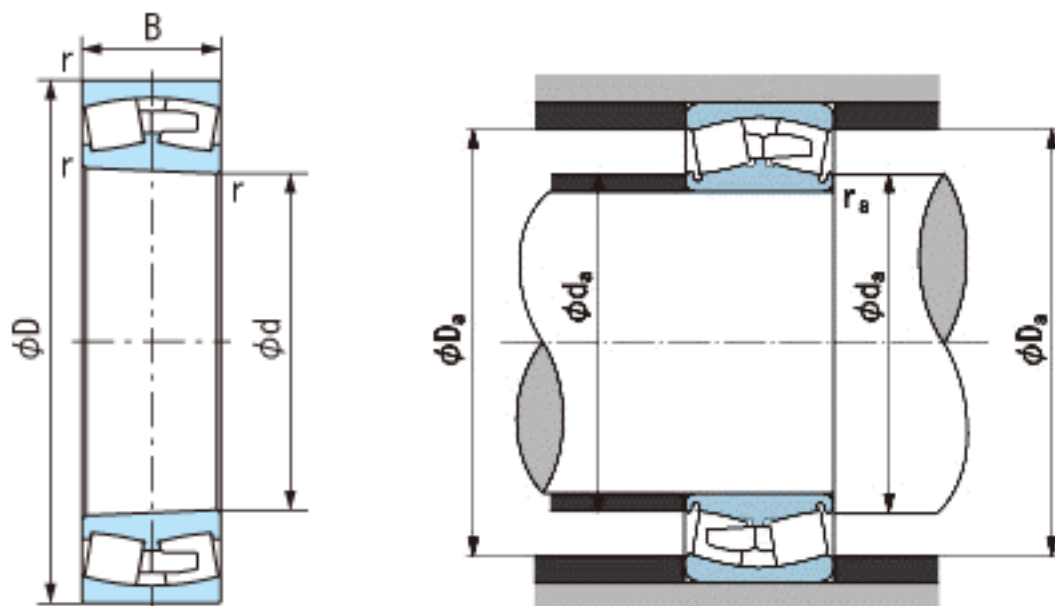

NACHI 239/710EK参数

外形尺寸	d	710	mm	内径
	D	950	mm	外径
	B	180	mm	宽度
	r	6~10	mm	径向
	r	6~13	mm	径向
安装尺寸	da (min)	738.0	mm	(最小)
	Da (max)	922.0	mm	(最大)
	ra (max)	5.0	mm	(最大)
重量	Mass	369000	g	重量
基本额定载荷	Cr	6950000	N	动载荷
	Cor	12100000	N	静载荷
极限速度	Grease	360	r/min	脂润滑
	Oil	480	r/min	油润滑

NACHI 239/710EK图片

参考资料:<http://www.sozhou.com/p/90f88ddf.html>