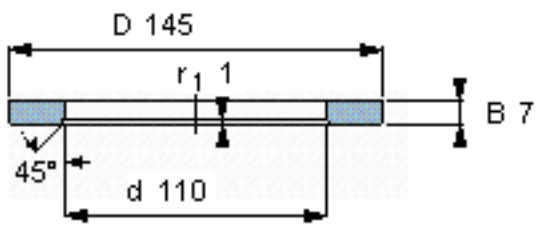

SKF LS 110145参数

尺寸	d	110	mm	-
	D	145	mm	-
	B	7	mm	-
	d <sub>1</sub>	-	mm	-
	D <sub>1</sub>	-	mm	-
	r <sub>1</sub> 、r <sub>1.2</sub>	1	mm	-
重量	重量	390	g	-
型号	型号	LS 110145	-	-

SKF LS 110145图片

滚道圈

滚道圈

参考资料:<http://www.sozhou.com/p/9075beb6.html>