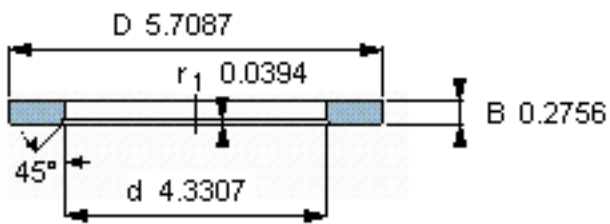

SKF LS 110145参数

尺寸	d	110	mm	-
	D	145	mm	-
	B	7	mm	-
	d <sub>1</sub>	-	mm	-
	D <sub>1</sub>	-	mm	-
	r <sub>1</sub> 、r <sub>1.2</sub>	1	mm	-
重量	重量	390	g	-
型号	型号	LS 110145	-	-

SKF LS 110145图片

滚道圈

滚道圈

参考资料:<http://www.sozhou.com/p/9075beb6.html>