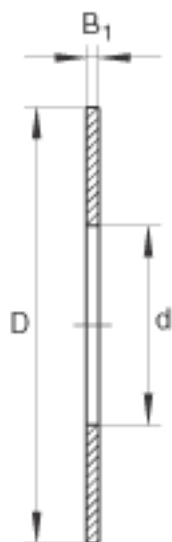

INA AS130170参数

尺寸	d	130	mm	-
	D	170	mm	-
	B ₁	1	mm	-
重量	m	65	g	质量

INA AS130170图片

参考资料:<http://www.sozhou.com/p/8fd70876.html>