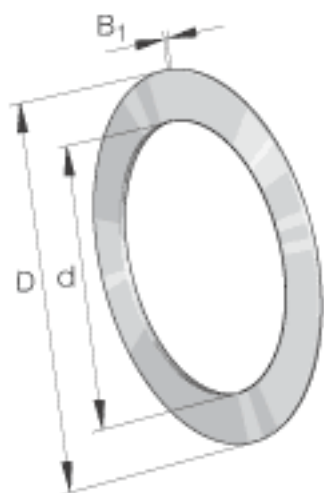

INA AS130170参数

尺寸	d	130	mm	-
	D	170	mm	-
	B ₁	1	mm	-
重量	m	65	g	质量

INA AS130170图片

参考资料:<http://www.sozhou.com/p/8fd70876.html>