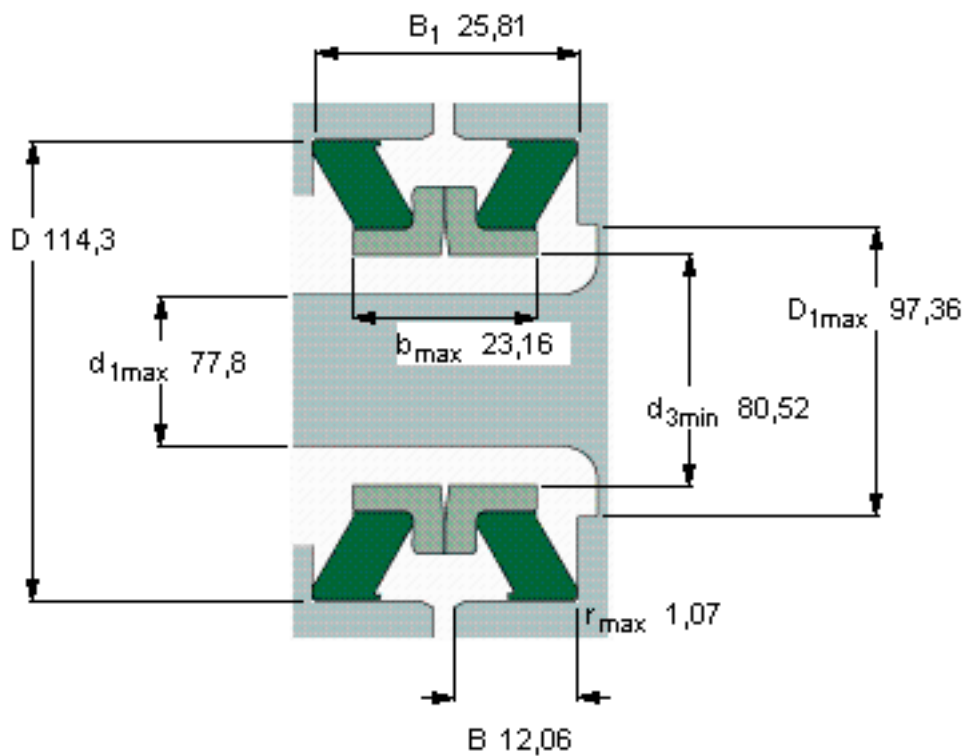

SKF 30651参数

主要尺寸	D_1 最大	77.8	mm	-
	D	114.3	mm	-
	B_1	25.81	mm	-
	d_3 最小	80.52	mm	-
	B	12.06	mm	-
型号	型号	30651	-	-

SKF 30651图片

参考资料:<http://www.sozhou.com/p/8f7637b3.html>