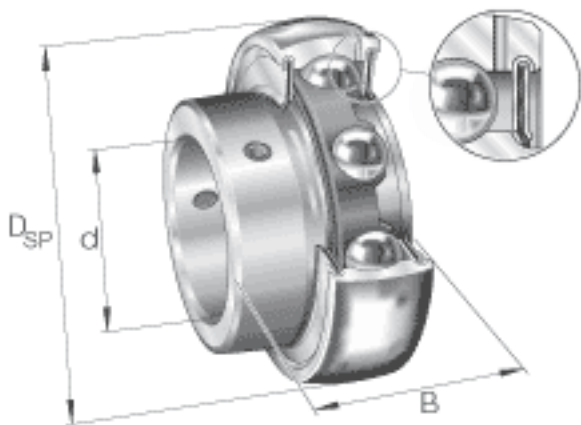

INA GAY108-NPP-B-AS2/V参数

尺寸	d	38.1	mm	-
	$D_{SP}$	80	mm	-
	B	39.5	mm	-
	A	8.001	mm	-
	C	21.0058	mm	-
	$C_a$	6.4008	mm	-
	$d_1$	52.4002	mm	-
	$d_2$	49.3014	mm	-
	S	10.9982	mm	-
	W	63.5	mm	-
重量	m	0.51	lbs	质量
基本额定载荷	$C_r$	32500	N	基本额定动载荷，径向
	$C_{0r}$	19800	N	基本额定静载荷，径向
说明				经协商，可以供货

INA GAY108-NPP-B-AS2/V图片

参考资料：<http://www.sozhou.com/p/8ec33bcc.html>