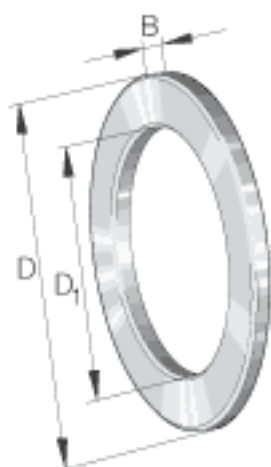

INA GS89420参数

尺寸	D_1	103	mm	-
	D	210	mm	-
	B	22.5	mm	-
	r_{min}	3	mm	-
重量	m	4750	g	质量

INA GS89420图片

参考资料:<http://www.sozhou.com/p/8ea67c31.html>