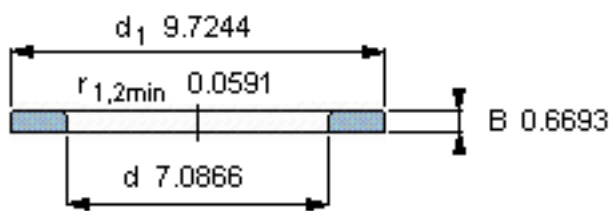

SKF WS 81236参数

尺寸	d	180	mm	-
	D	-	mm	-
	B	17	mm	-
	d ₁	247	mm	-
	D ₁	-	mm	-
	r ₁ 、r _{1.2}	1.5	mm	-
重量	重量	2980	g	-
型号	型号	WS 81236	-	-

SKF WS 81236图片

轴垫圈

轴垫圈

参考资料:<http://www.sozhou.com/p/8e9dcd32.html>