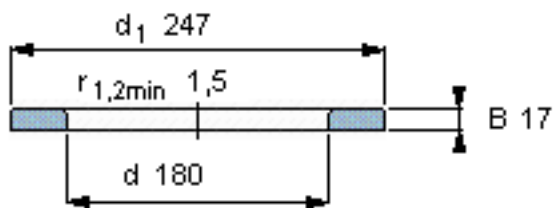

SKF WS 81236参数

尺寸	d	180	mm	-
	D	-	mm	-
	B	17	mm	-
	d ₁	247	mm	-
	D ₁	-	mm	-
	r ₁ 、r _{1.2}	1.5	mm	-
重量	重量	2980	g	-
型号	型号	WS 81236	-	-

SKF WS 81236图片

轴垫圈

轴垫圈

参考资料:<http://www.sozhou.com/p/8e9dcd32.html>