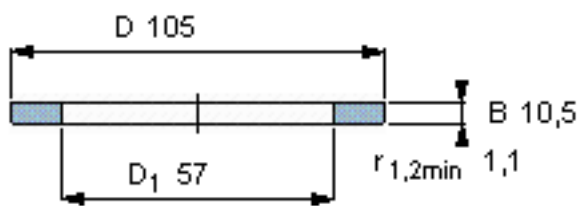

SKF GS 89311参数

尺寸	d	55	mm	-
	D	105	mm	-
	B	10.5	mm	-
	d <sub>1</sub>	-	mm	-
	D <sub>1</sub>	57	mm	-
	r <sub>1</sub> 、r <sub>1.2</sub>	1.1	mm	-
重量	重量	520	g	-
型号	型号	GS 89311	-	-

SKF GS 89311图片

轴承座垫圈

轴承座垫圈

参考资料:<http://www.sozhou.com/p/8dd66374.html>