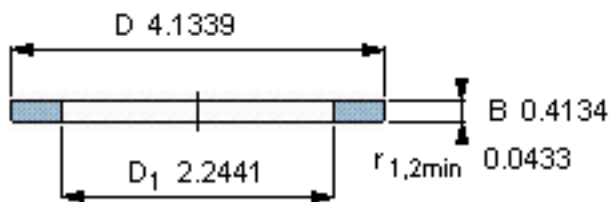

SKF GS 89311参数

尺寸	d	55	mm	-
	D	105	mm	-
	B	10.5	mm	-
	d <sub>1</sub>	-	mm	-
	D <sub>1</sub>	57	mm	-
	r <sub>1</sub> 、r <sub>1.2</sub>	1.1	mm	-
重量	重量	520	g	-
型号	型号	GS 89311	-	-

SKF GS 89311图片

轴承座垫圈

轴承座垫圈

参考资料:<http://www.sozhou.com/p/8dd66374.html>