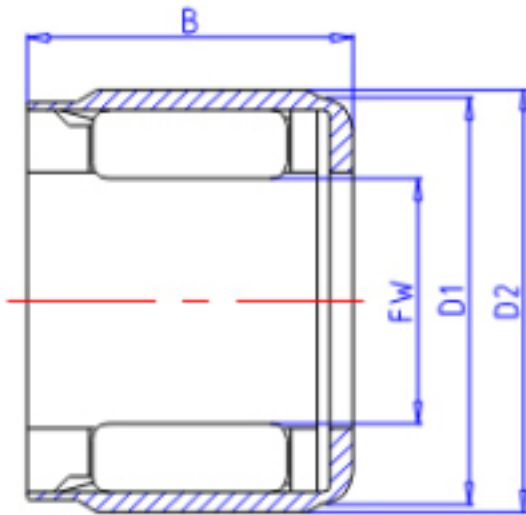

KOYO EWC0809C参数

主要尺寸	FW	8	mm	内径
	D1	12.0	mm	-
	D2	12.4	mm	-
	B	9	mm	宽度
型号	ORDER	EWC0809C		型号
扭矩容量	TC	0.88	N. m	-

KOYO EWC0809C图片

参考资料:<http://www.sozhou.com/p/8db1c94c.html>