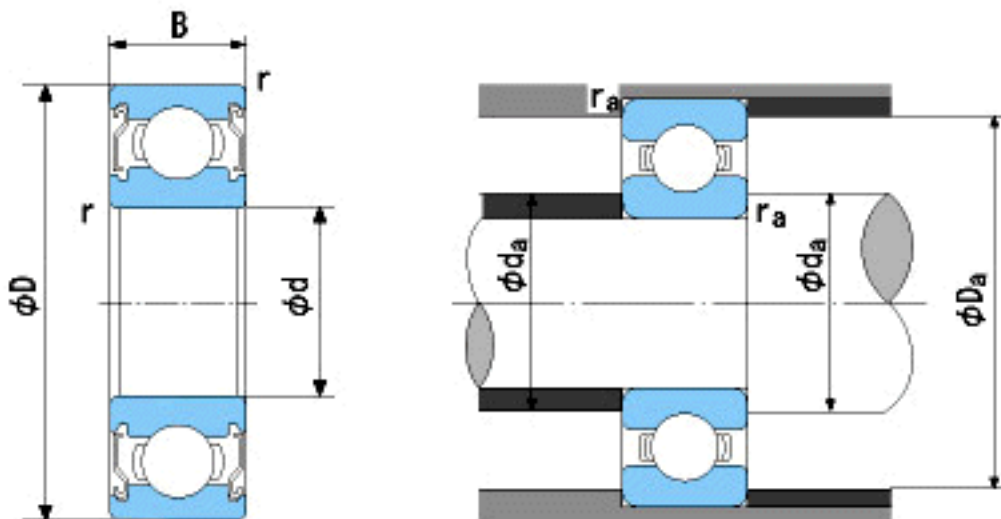

NACHI 6907ZZE参数

外形尺寸	d	35	mm	内径
	D	55	mm	外径
	B	10	mm	宽度
	r	0.6~1	mm	轴向
	r	0.6~2	mm	轴向
安装尺寸	da (min)	39	mm	(最小)
	Da (max)	51	mm	(最大)
	ra (max)	0.6	mm	(最大)
重量	Mass	73	g	重量
基本额定载荷	Cr	10400	N	动载荷
	Cor	7150	N	静载荷
极限速度	Grease	12000	r/min	脂润滑
	Oil	-	r/min	油润滑

NACHI 6907ZZE图片

参考资料:<http://www.sozhou.com/p/8d6a6861.html>