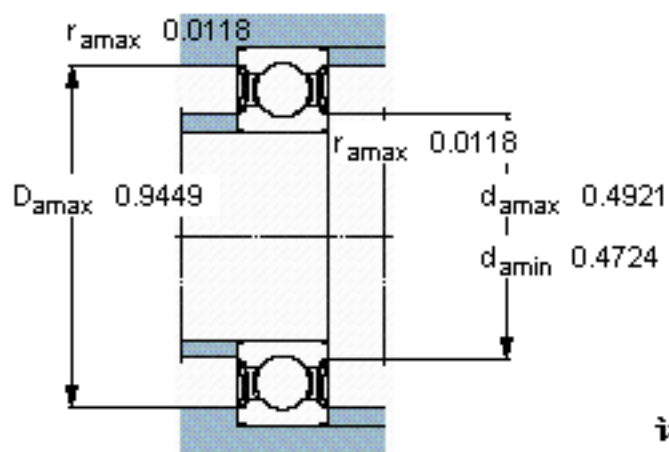

计算系数

k_r 0,025

f_0 12