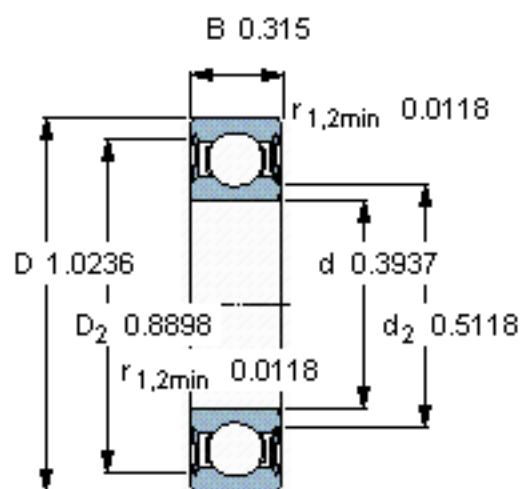

计算系数

k_r 0,025

f_0 12