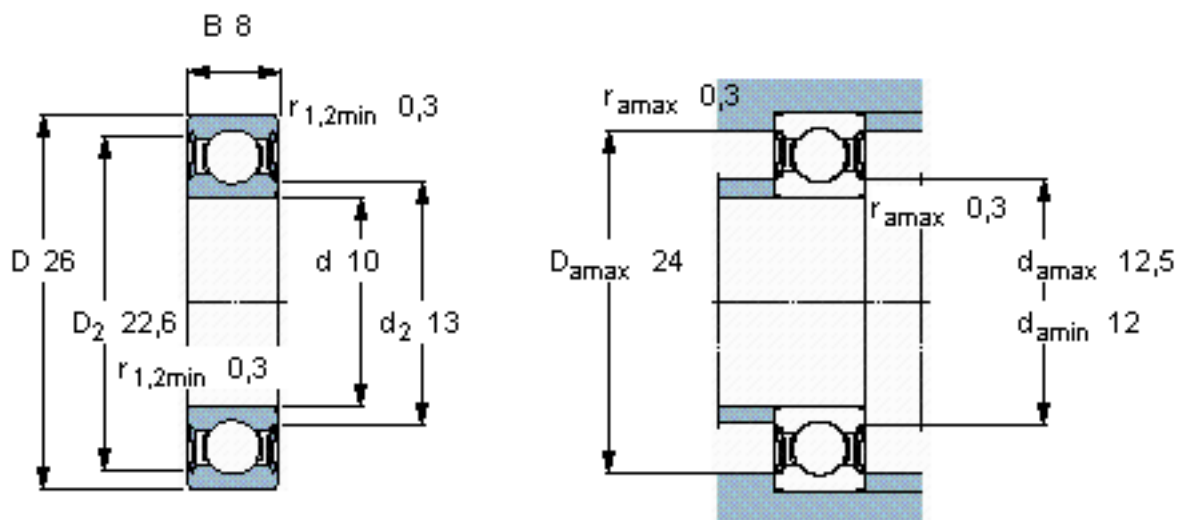

SKF 6000-2RSH/W64 *参数

主要尺寸	d	10	mm	-
	D	26	mm	-
	B	8	mm	-
基本额定载荷	C	4750	N	动载荷
	C_0	1960	N	静载荷
疲劳载荷极限	P_u	83	N	-
极限转速	极限转速	13000	r/min	-
重量	重量	19	g	-
型号	* SKF 探索者轴承	6000-2RSH/W64 *	-	-

SKF 6000-2RSH/W64 *图片