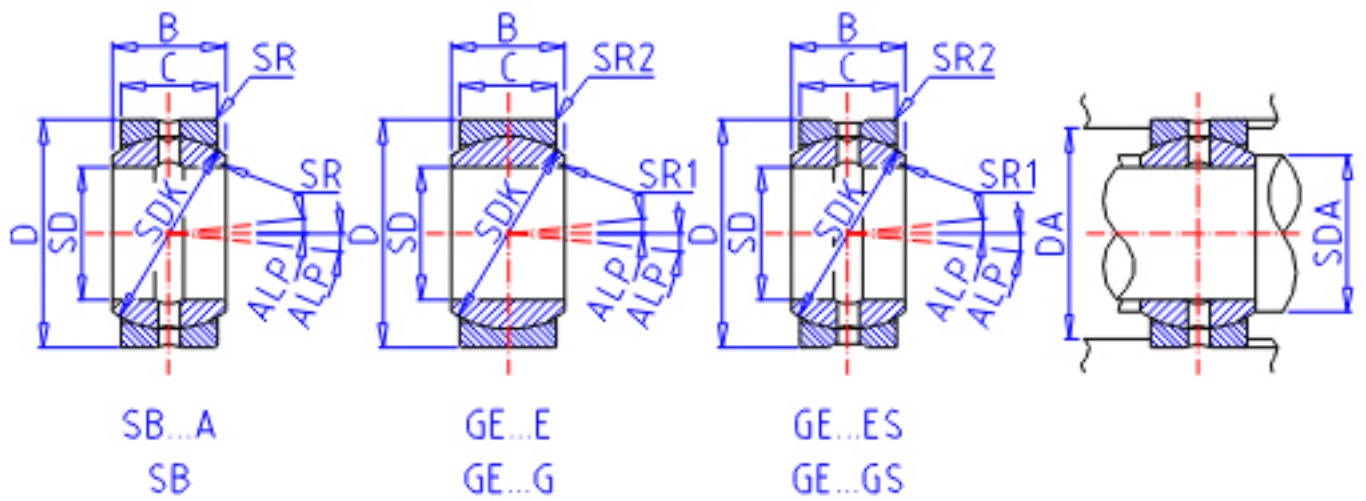

IKO GE 17ES参数

轴径	STDRT	17	mm	轴径	
型号	ORDER	GE 17ES		型号	
重量	MASS	50	g	重量	
主要尺寸	SD	17	mm	内径	
	D	30	mm	外径	
	B	14	mm	宽度	
	C	10	mm	宽度	
	SDK	25.0	mm	-	
	SR	0.0	mm	(最小)	
	SR1	0.3	mm	(最小)	
容许倾斜角度	SR2	0.3	mm	(最小)	
	ALP	10		容许倾斜角度	
	安装尺寸	SDAMIN	19.5	mm	(最小)
SDAMAX		20.5	mm	(最大)	
DAMAX		27.5	mm	(最大)	
DAMIN		26.0	mm	(最小)	
动态负载容量	CD	24500	N	动态负载容量	
静态负载容量	CS	147000	N	静态负载容量	

IKO GE 17ES图片

参考资料:<http://www.sozhou.com/p/8ca60696.html>