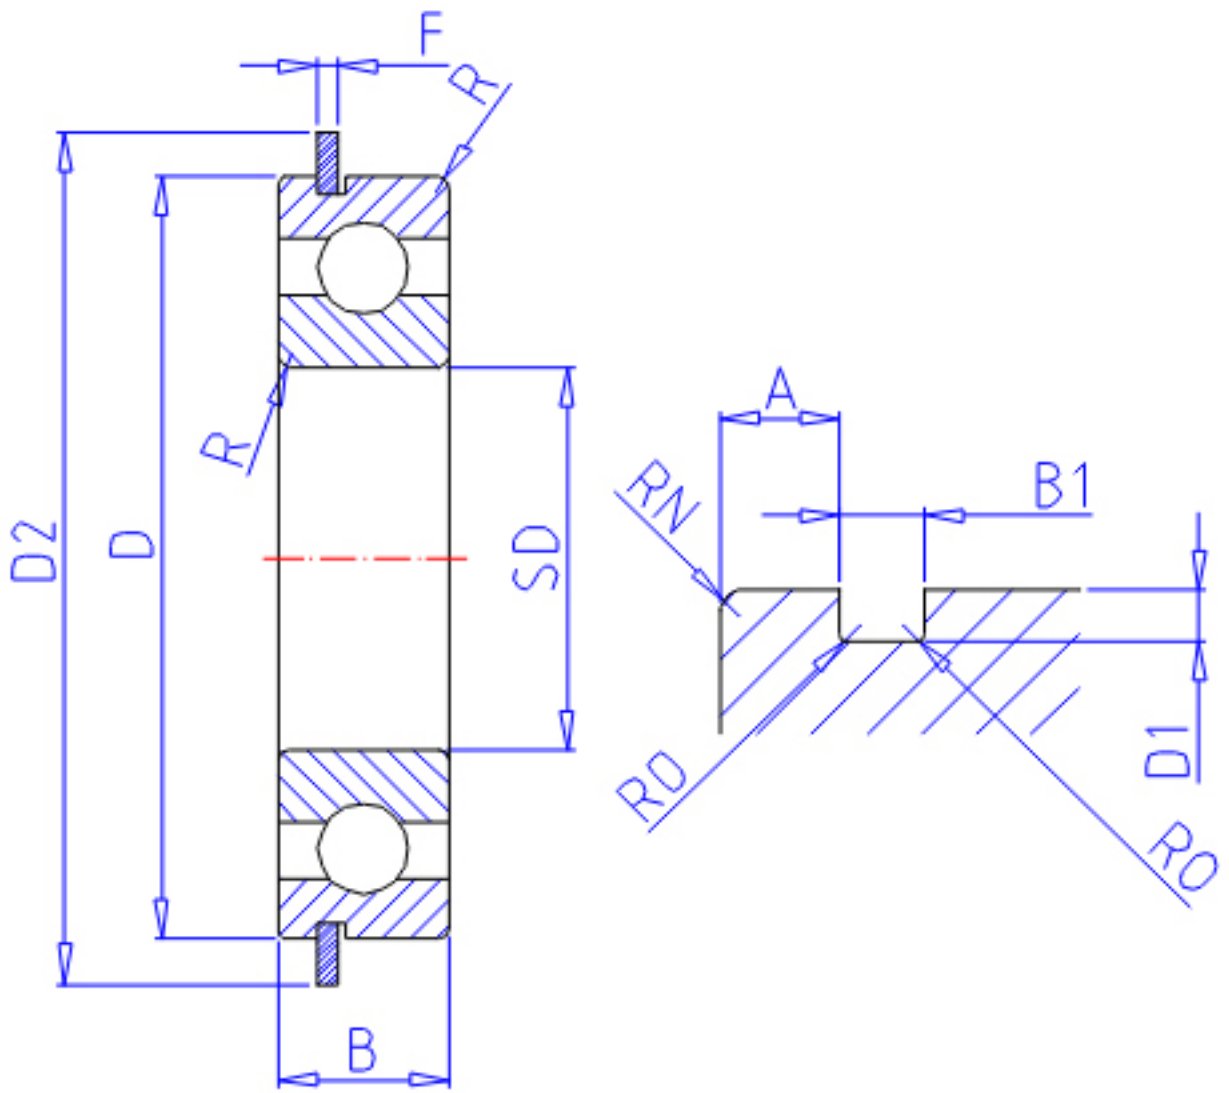

NTN 62/28NR参数

主要尺寸	SD	28	mm	-
	D	58	mm	外径
	B	16	mm	宽度
	R	1.0	mm	-
型号	ORDER	62/28NR		型号
基本额定载荷	CR	17900	N	动载荷
	COR	9750	N	静载荷
	CRF	1830	kgf	动载荷
	CORF	995	kgf	静载荷
极限转速	LSG	12000	r/min	脂润滑
	LSO	14000	r/min	油润滑
重量	MASS	170	g	重量

NTN 62/28NR图片

参考资料:<http://www.sozhou.com/p/8c9c2eb2.html>