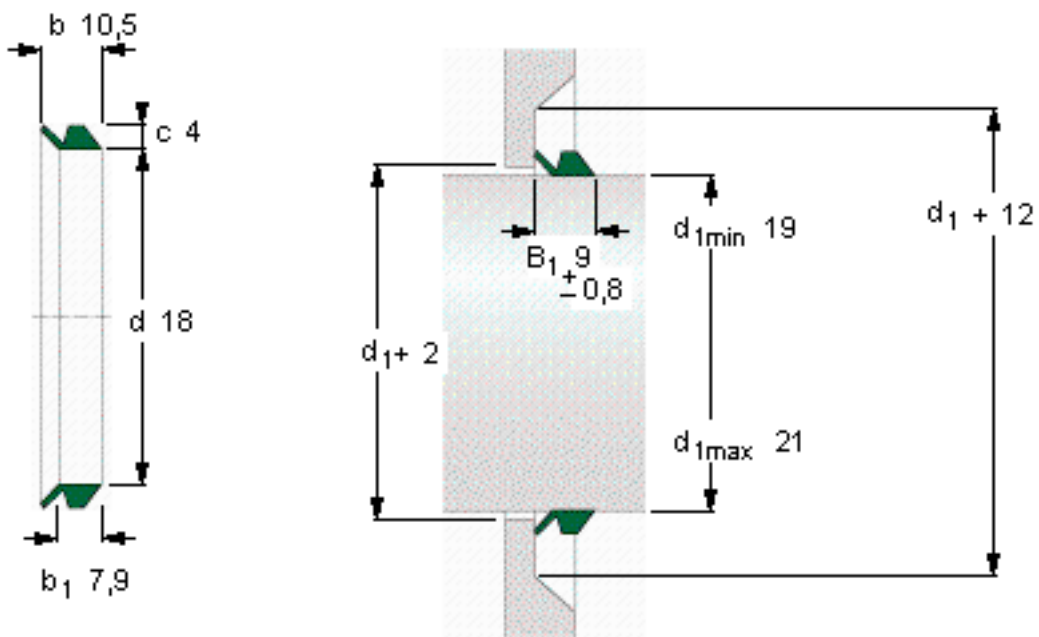

SKF 20 VS R参数

主要尺寸	d_1 从-到	19-21	mm	-
	从	18	mm	-
	b_1	7.9	mm	-
	b	10.5	mm	-
	c	4	mm	-
说明	设计	VR2/VS	-	-
	密封唇材料	R	-	-
型号	全球有效	20 VS R	-	-
说明	北美市场	400201	-	-
	**请核查供货情况	-	-	-

SKF 20 VS R图片

参考资料:<http://www.sozhou.com/p/8c54ed18.html>