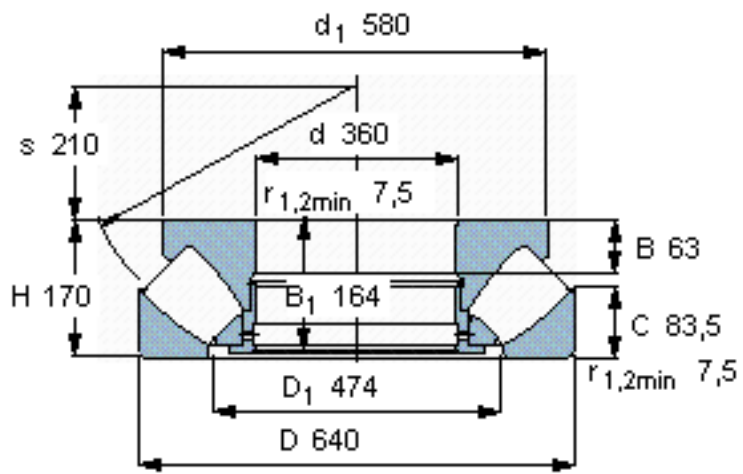

SKF 29472 EM *参数

主要尺寸	d	360	mm	-
	D	640	mm	-
	H	170	mm	-
基本额定载荷	C	6200000	N	动载荷
	C_0	21200000	N	静载荷
疲劳载荷极限	P_u	1630000	N	-
最小载荷系数	参考转速	43	-	-
额定转速	额定转度	560	r/min	-
	极限转速	950	r/min	-
重量	重量	230000	g	-
型号	* SKF 探索者轴承	29472 EM *	-	-

SKF 29472 EM *图片