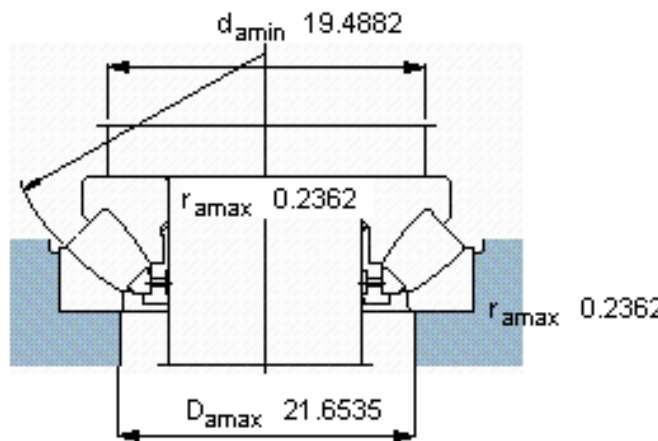

SKF 29472 EM *参数

主要尺寸	d	360	mm	-
	D	640	mm	-
	H	170	mm	-
基本额定载荷	C	6200000	N	动载荷
	C_0	21200000	N	静载荷
疲劳载荷极限	P_u	1630000	N	-
最小载荷系数	参考转速	43	-	-
额定转速	额定转度	560	r/min	-
	极限转速	950	r/min	-
重量	重量	230000	g	-
型号	* SKF 探索者轴承	29472 EM *	-	-

SKF 29472 EM *图片