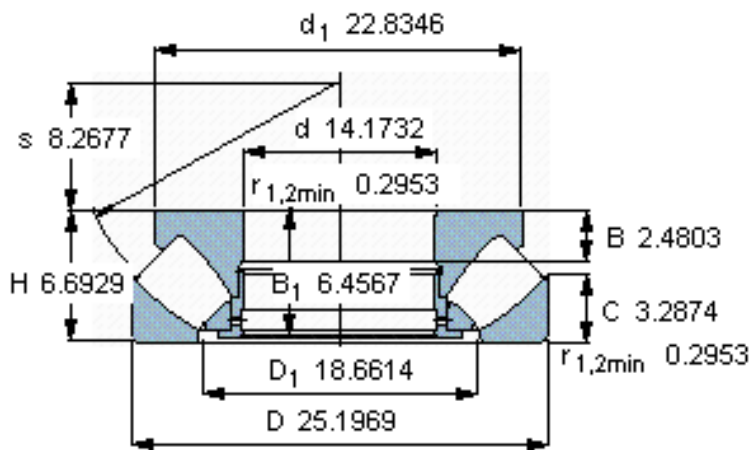

SKF 29472 EM *参数

主要尺寸	d	360	mm	-
	D	640	mm	-
	H	170	mm	-
基本额定载荷	C	6200000	N	动载荷
	C_0	21200000	N	静载荷
疲劳载荷极限	P_u	1630000	N	-
最小载荷系数	参考转速	43	-	-
额定转速	额定转度	560	r/min	-
	极限转速	950	r/min	-
重量	重量	230000	g	-
型号	* SKF 探索者轴承	29472 EM *	-	-

SKF 29472 EM *图片