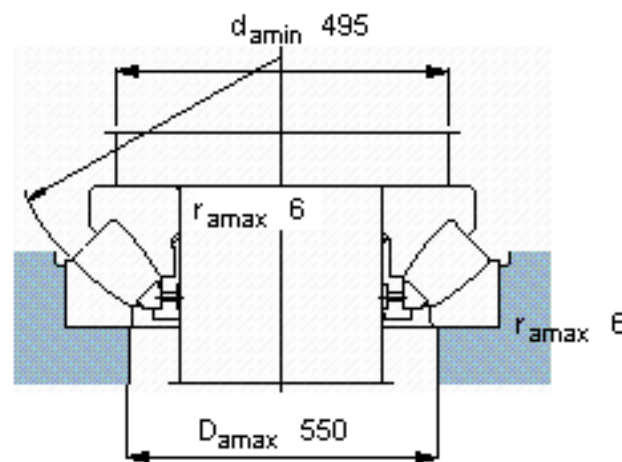

SKF 29472 EM *参数

主要尺寸	d	360	mm	-
	D	640	mm	-
	H	170	mm	-
基本额定载荷	C	6200000	N	动载荷
	C_0	21200000	N	静载荷
疲劳载荷极限	P_u	1630000	N	-
最小载荷系数	参考转速	43	-	-
额定转速	额定转度	560	r/min	-
	极限转速	950	r/min	-
重量	重量	230000	g	-
型号	* SKF 探索者轴承	29472 EM *	-	-

SKF 29472 EM *图片