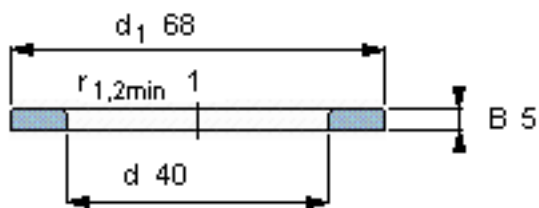

SKF WS 81208参数

尺寸	d	40	mm	-
	D	-	mm	-
	B	5	mm	-
	d ₁	68	mm	-
	D ₁	-	mm	-
	r ₁ 、r _{1.2}	1	mm	-
重量	重量	93	g	-
型号	型号	WS 81208	-	-

SKF WS 81208图片

轴垫圈

轴垫圈

参考资料:<http://www.sozhou.com/p/8c1860c8.html>