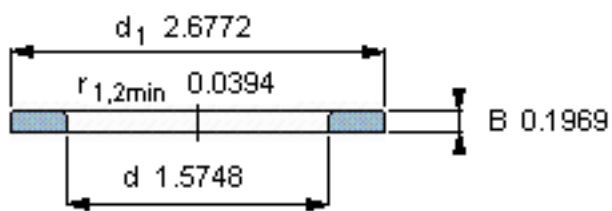

SKF WS 81208参数

尺寸	d	40	mm	-
	D	-	mm	-
	B	5	mm	-
	d ₁	68	mm	-
	D ₁	-	mm	-
	r ₁ 、r _{1.2}	1	mm	-
重量	重量	93	g	-
型号	型号	WS 81208	-	-

SKF WS 81208图片

轴垫圈

轴垫圈

参考资料:<http://www.sozhou.com/p/8c1860c8.html>