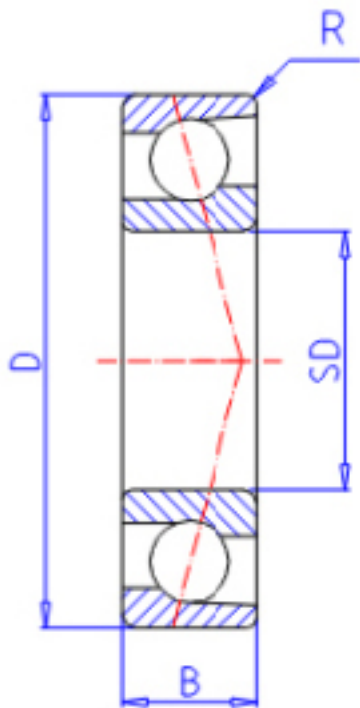

KOYO 7220C参数

主要尺寸	SD	100	mm	内径
	D	180	mm	外径
	B	34	mm	宽度
	R	2.1	mm	(最小)
型号	ORDER	7220C		型号
基本额定载荷	C	156000	N	动载荷
	C0	136000	N	静载荷
极限转速	NG	4500	1/min	脂润滑
	NO	6000	1/min	油润滑

KOYO 7220C图片

参考资料:<http://www.sozhou.com/p/8ad0cc7b.html>