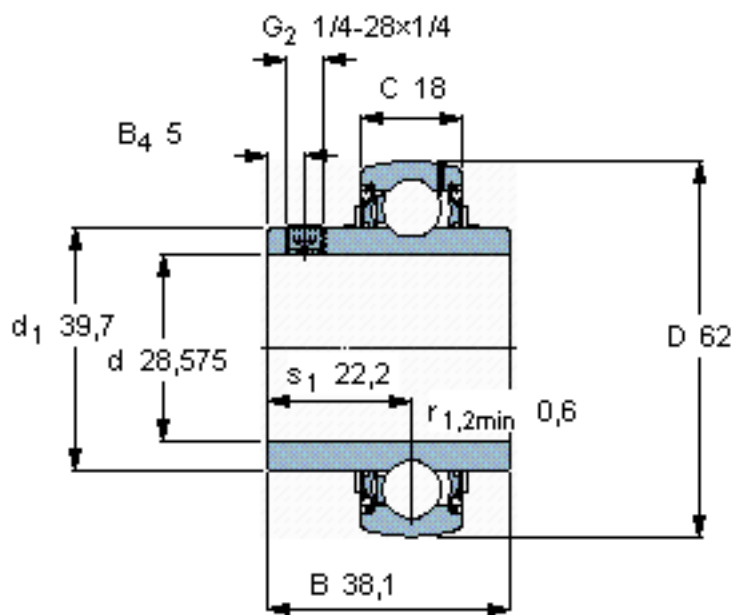

SKF YAR 206-102-2F/AH参数

主要尺寸	d	28.575	mm	-
	D	62	mm	-
	B	38.1	mm	-
	C	18	mm	-
基本额定载荷	C	19500	N	动载荷
	C ₀	11200	N	静载荷
疲劳载荷极限	P _u	475	N	-
极限转速	带h6轴公差	6300	r/min	-
重量	重量	300	g	-
型号	型号	YAR 206-102-2F/AH	-	-

SKF YAR 206-102-2F/AH图片

六角键销尺寸 [mm]

3,175

推荐的紧固扭矩 [Nm]

4

适宜的橡胶活圈

-

计算系数