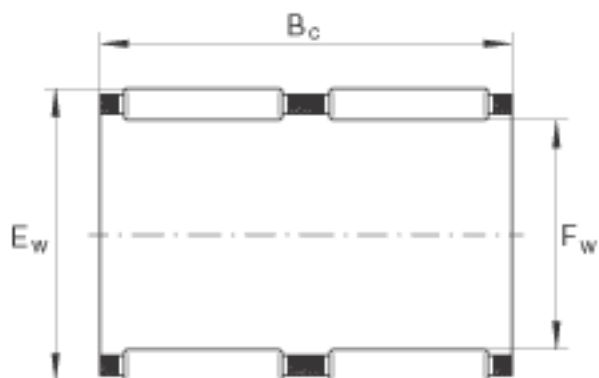

### INA K62X70X40-ZW参数

尺寸	$F_w$	62	mm	-
	$E_w$	70	mm	-
	$B_c$	40	mm	-
重量	m	174	g	质量
基本额定载荷	$C_r$	66000	N	基本额定动载荷, 径向
	$C_{0r}$	146000	N	基本额定静载荷, 径向
	$C_{ur}$	20500	N	疲劳极限载荷, 径向
极限转速	$n_G$	7400	r/min	极限转速
参考转速	$n_B$	4550	r/min	参考转速

### INA K62X70X40-ZW图片

参考资料:<http://www.sozhou.com/p/8aa18abc.html>