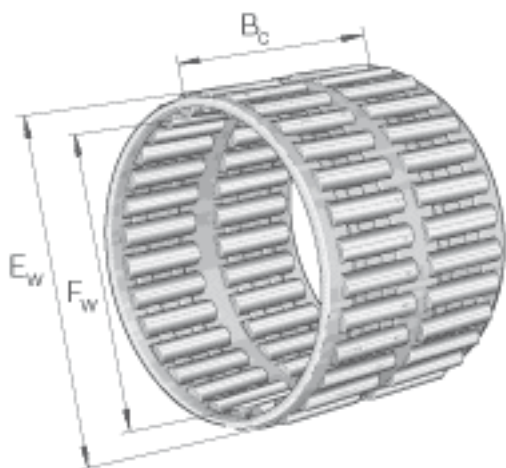

### INA K62X70X40-ZW参数

尺寸	$F_w$	62	mm	-
	$E_w$	70	mm	-
	$B_c$	40	mm	-
重量	m	174	g	质量
基本额定载荷	$C_r$	66000	N	基本额定动载荷, 径向
	$C_{0r}$	146000	N	基本额定静载荷, 径向
	$C_{ur}$	20500	N	疲劳极限载荷, 径向
极限转速	$n_G$	7400	r/min	极限转速
参考转速	$n_B$	4550	r/min	参考转速

### INA K62X70X40-ZW图片

参考资料:<http://www.sozhou.com/p/8aa18abc.html>