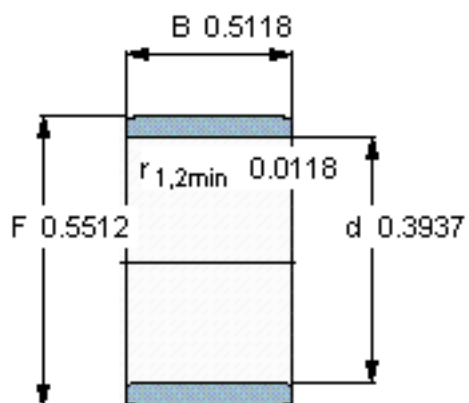

SKF IR 10x14x13参数

主要尺寸	d	10	mm	-
	F	14	mm	-
	B	13	mm	-
	最小	0.3	mm	-
重量	重量	7	g	-
型号	型号	IR 10x14x13	-	-

SKF IR 10x14x13图片

参考资料: <http://www.sozhou.com/p/89568a43.html>