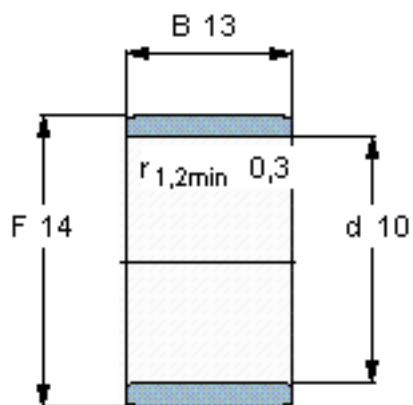

SKF IR 10x14x13参数

主要尺寸	d	10	mm	-
	F	14	mm	-
	B	13	mm	-
	最小	0.3	mm	-
重量	重量	7	g	-
型号	型号	IR 10x14x13	-	-

SKF IR 10x14x13图片

参考资料: <http://www.sozhou.com/p/89568a43.html>