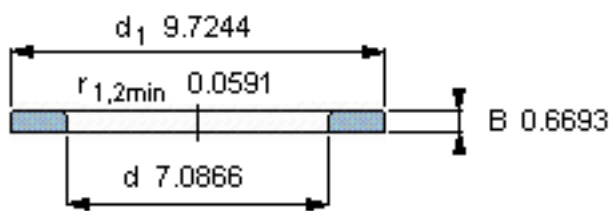

SKF WS 81236参数

尺寸	d	180	mm	-
	D	-	mm	-
	B	17	mm	-
	d ₁	247	mm	-
	D ₁	-	mm	-
	r ₁ 、r _{1.2}	1.5	mm	-
重量	重量	2980	g	-
型号	型号	WS 81236	-	-

SKF WS 81236图片

轴垫圈

轴垫圈

参考资料:<http://www.sozhou.com/p/88a15e30.html>