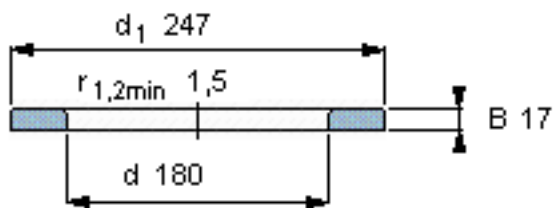

SKF WS 81236参数

尺寸	d	180	mm	-
	D	-	mm	-
	B	17	mm	-
	d ₁	247	mm	-
	D ₁	-	mm	-
	r ₁ 、r _{1.2}	1.5	mm	-
重量	重量	2980	g	-
型号	型号	WS 81236	-	-

SKF WS 81236图片

轴垫圈

轴垫圈

参考资料:<http://www.sozhou.com/p/88a15e30.html>